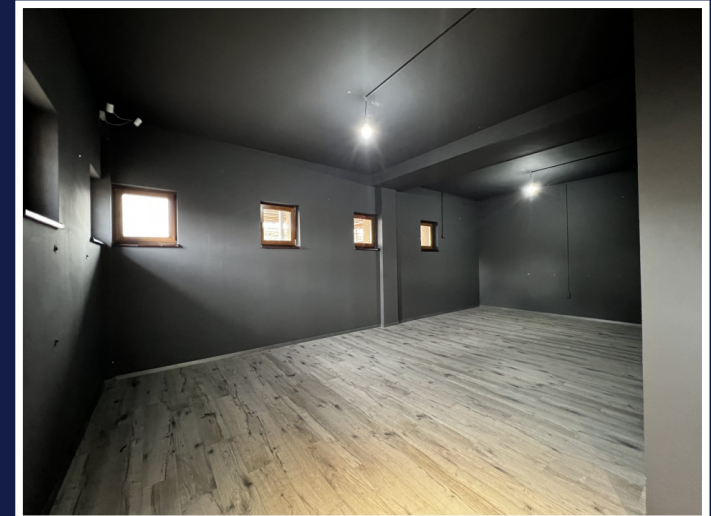

SPATIU OPEN SPACE 223MP, 2 PARCARI,  
MARASTI ZONA PARC FARMEC  
ID: P42132

DE INCHIRIAT

**Pret: 2.230 €/luna**

Supr. utila: 223 m<sup>2</sup>

Nr. incaperi: 2

Nr. bai: 2

PERSOANA DE CONTACT: COTLIN BONTE

TEL.MOBIL: 0799.994041