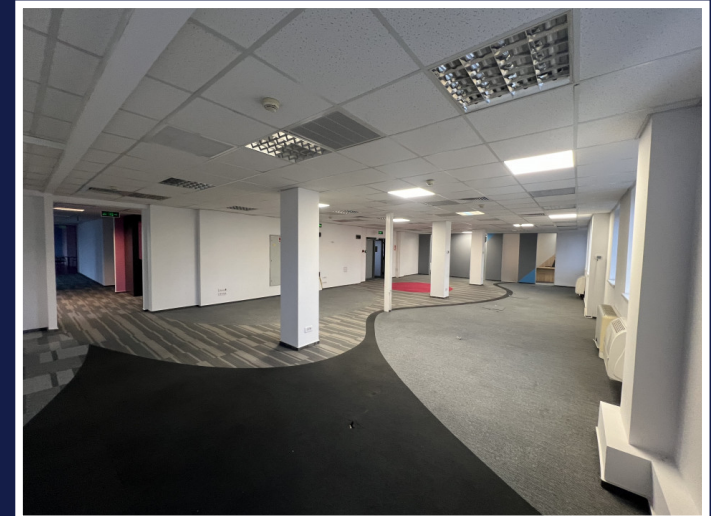

**INCHIRIERE BIROURI CLADIRE OFFICE, TERASA  
PRIVATA, 447MP, ZONA DOROBANTILOR  
ID: P40822**

**DE INCHIRIAT**

**PERSOANA DE CONTACT: COTLIN BONTE**

**TEL.MOBIL: 0799.994041**

**EMAIL: [office@weltimobiliare.ro](mailto:office@weltimobiliare.ro)**