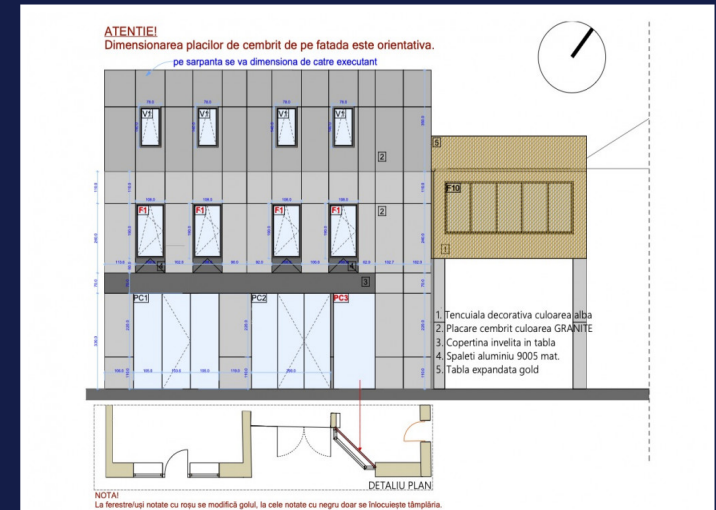

**INCHIRIERE IMOBIL CU DESTINATIE MULTIPLA,
S+P+1E+M, 406 MP, ZONA MARASTI-FARMEC
ID: P40776**

DE INCHIRIAT

Pret: 4.450 €/luna

**Supr. utila: 406.6
m²**

PERSOANA DE CONTACT: WELT IMOBILIARE

TEL.MOBIL: 0756223366