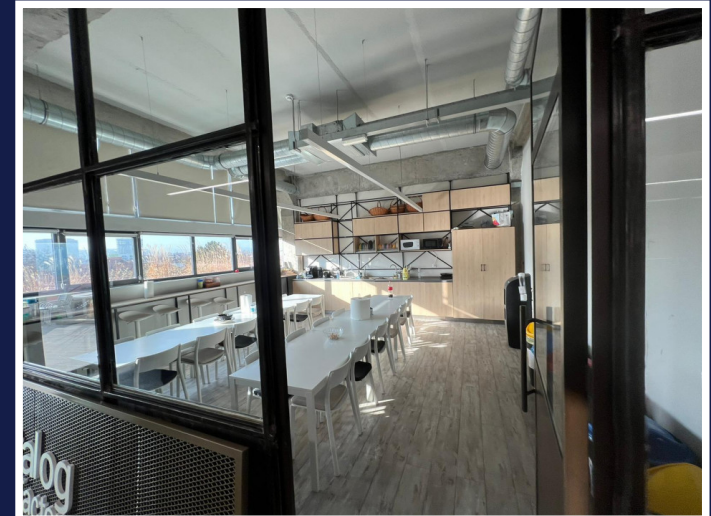

**INCHIRIERE SPATIU BIROURI LA CHEIE 600MP,  
TERASA 200MP, CLADIRE CLASA A, MARASTI  
ID: P40783**

**DE INCHIRIAT**

**PERSOANA DE CONTACT: WELT IMOBILIARE**

**TEL.MOBIL: 0756223366**

**EMAIL: [office@weltimobiliare.ro](mailto:office@weltimobiliare.ro)**