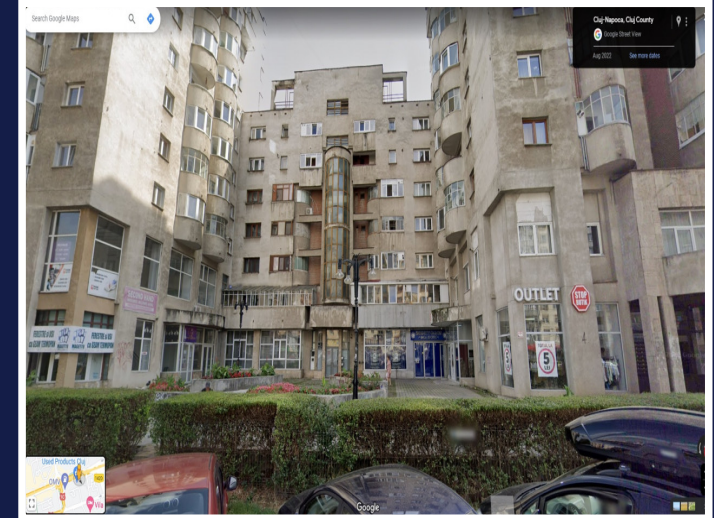

**SPATIU COMERCIAL 107MP OPEN SPACE,
OMV MARASTI, PARTER LA STRADA
ID: P39529**

DE INCHIRIAT

PERSOANA DE CONTACT: CĂTĂLIN BONTE
TEL.MOBIL: 0799.994041
EMAIL: office@weltimobiliare.ro