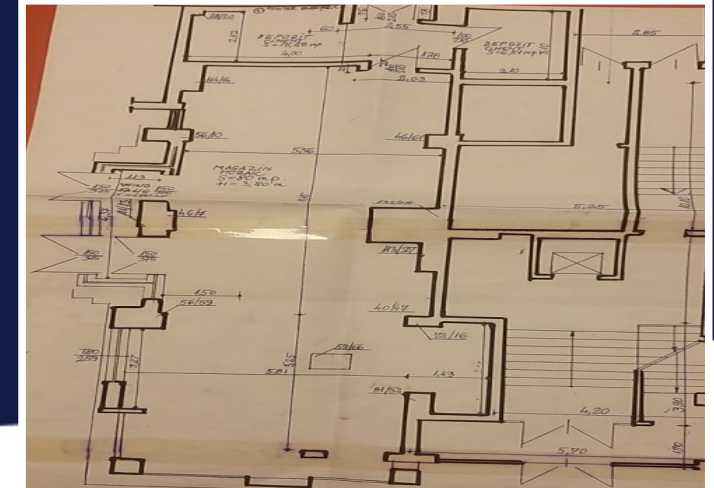

**SPATIU COMERCIAL 107MP OPEN SPACE,
OMV MARASTI, PARTER LA STRADA
ID: P39529**

DE INCHIRIAT

PERSOANA DE CONTACT: CĂTĂLIN BONTE
TEL.MOBIL: 0799.994041
EMAIL: office@weltimobiliare.ro