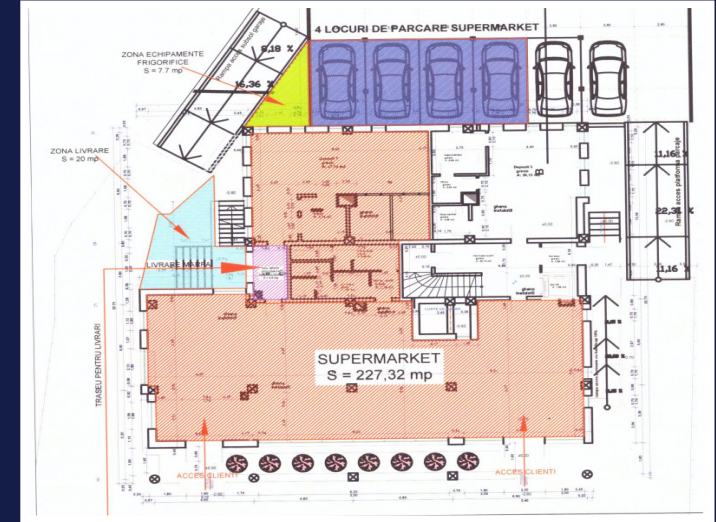

**SPATIU COMERCIAL 260MP, IMOBIL
MODERN, ZONA PIZZERIA MONTANA
MARASTI**

DE INCHIRIAT

ID: P29557

Supr. utila: 260 m²

Nr. incaperi: 2

PERSOANA DE CONTACT: COTLIN BONTE

TEL.MOBIL: 0799.994041

EMAIL: office@weltimobiliare.ro