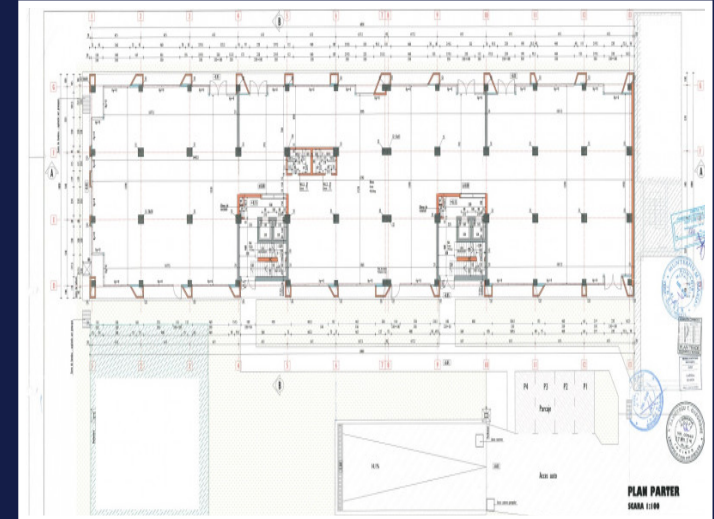

**SPATIU BIROU ZONA THE OFFICE, SUPRAFATA
INTRE 334 SI 992 MP
ID: P26462**

DE INCHIRIAT

Pret: 6.000 €/luna

Supr. utila: 500 m²

Nr. incaperi: 1

PERSOANA DE CONTACT: IOANA TUDORAN

TEL.MOBIL: 0733.519238

EMAIL: office@weltimobiliare.ro