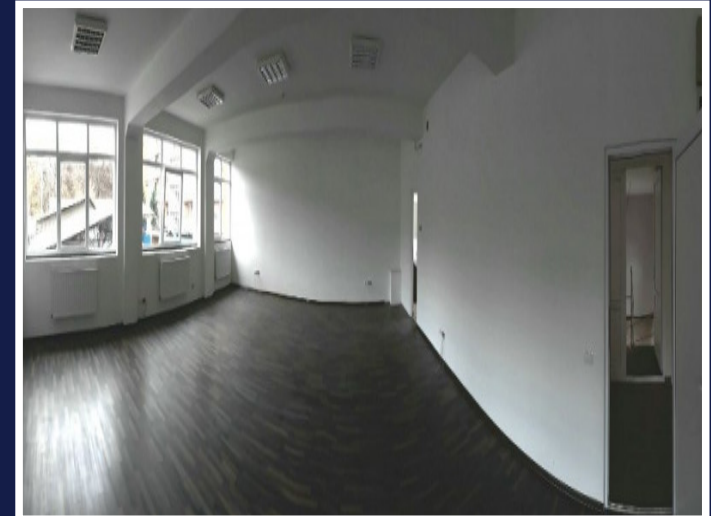

**SPATIU COMERCIAL 80MP, DOROBANTI,
ETAJUL 1 IDEAL PENTRU FIRMA
ID: P21528**

DE INCHIRIAT

Pret: 800 €/luna

Supr. utila: 80 m²

Nr. incaperi: 1

PERSOANA DE CONTACT: WELT IMOBILIARE

TEL.MOBIL: 0756223366

EMAIL: office@weltimobiliare.ro