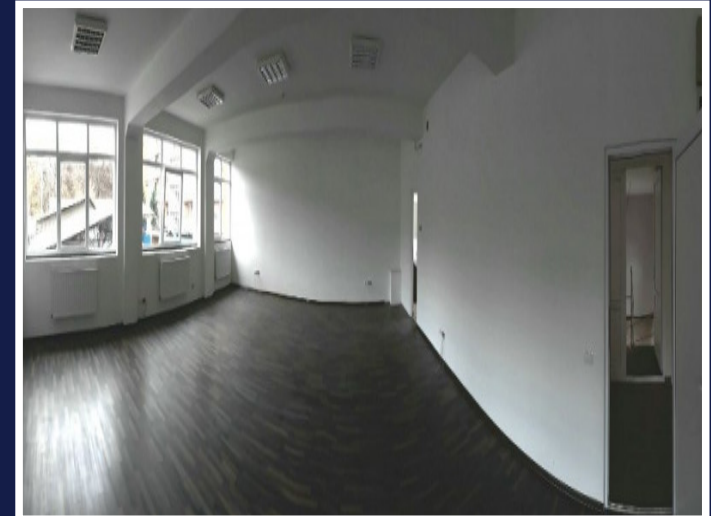

**SPATIU COMERCIAL 80MP, DOROBANTI,
ETAJUL 1 IDEAL PENTRU FIRMA
ID: P21528**

DE INCHIRIAT

Pret: 800 €/luna

Supr. utila: 80 m²

Nr. incaperi: 1

PERSOANA DE CONTACT:

TELEFON: 0264.597584

EMAIL: office@weltimobiliare.ro