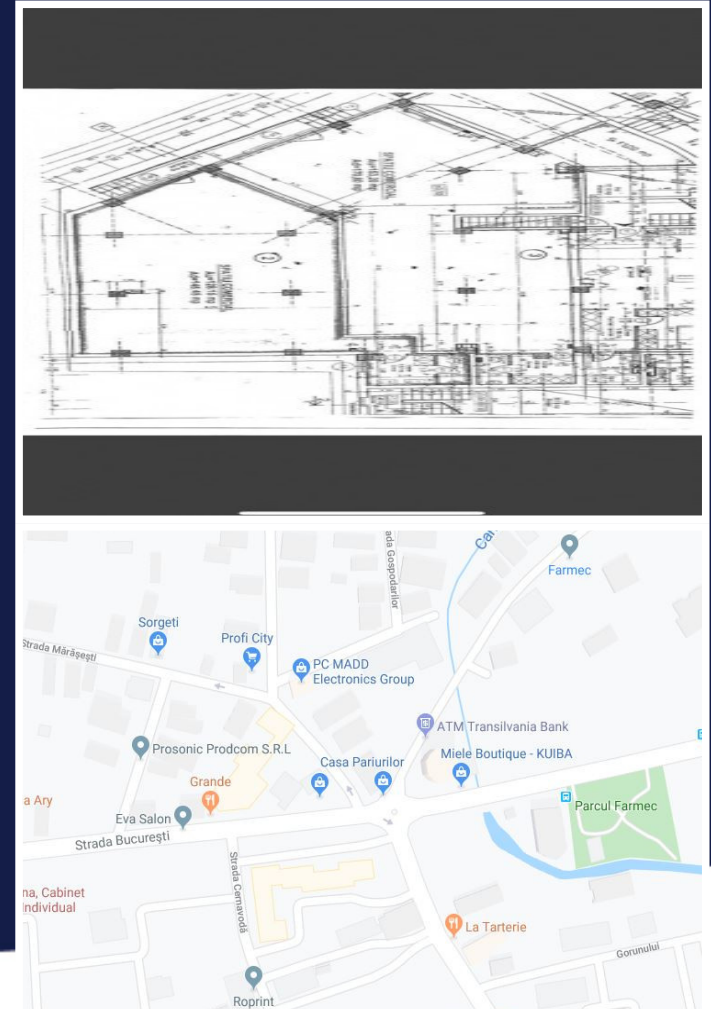

**SPATIU COMERCIAL 160MP STRADA
PRINCIPALA MARASTI ZONA FARMEC
ID: P20988**

DE INCHIRIAT

Supr. utila: 160 m²

Nr. incaperi: 1

PERSOANA DE CONTACT: CĂTĂLIN BONTE

TEL.MOBIL: 0799.994041

EMAIL: office@weltimobiliare.ro