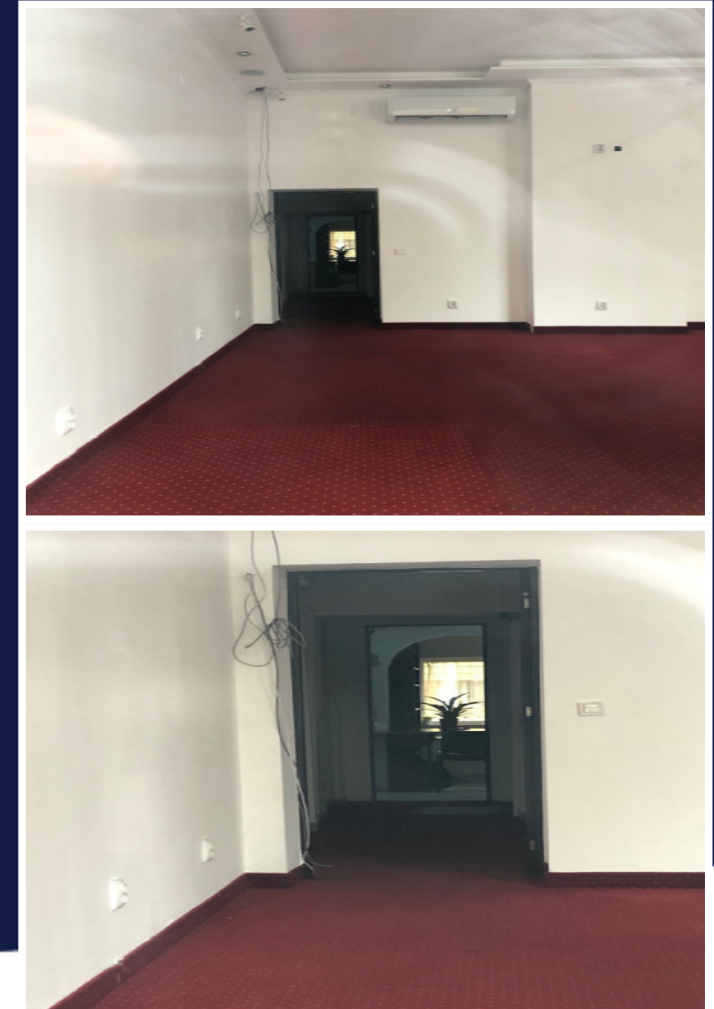

**SPATIU COMERCIAL 85 MP LA STRADA  
FABRICII, VAD INTENS, VITRINA  
ID: P20168**

**DE INCHIRIAT**

**Pret: 1.800 €/luna**

Supr. utila: 85 m<sup>2</sup>

Nr. incaperi: 2

**PERSOANA DE CONTACT: CĂTĂLIN BONTE**  
**TEL.MOBIL: 0799.994041**  
**EMAIL: office@weltimobiliare.ro**