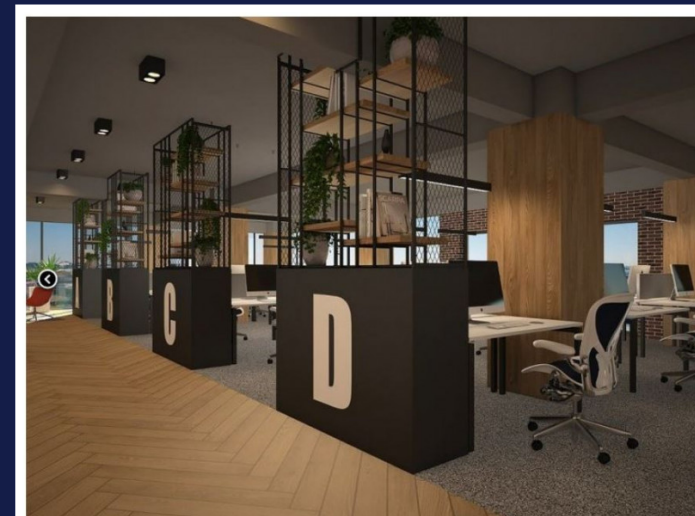

SPATIU BIROU 275, IN CLADIRE BIROURI,
MARASTI
ID: P19181

DE INCHIRIAT

PERSOANA DE CONTACT: WELT IMOBILIARE

TEL.MOBIL: 0756223366

EMAIL: office@weltimobiliare.ro