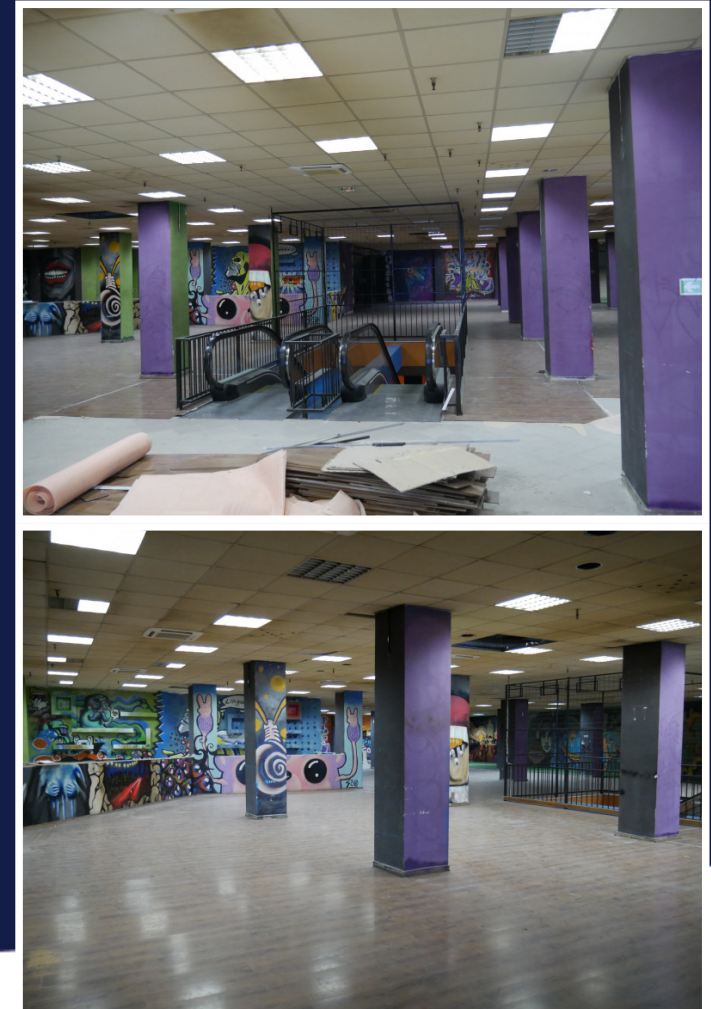

SPATIU COMERCIAL ETAJ 1, 2400 MP, PIATA
MARASTI, IDEAL SALA SPORT
ID: P15483

DE INCHIRIAT

TELEFON: 0264.597584

EMAIL: office@weltimobiliare.ro