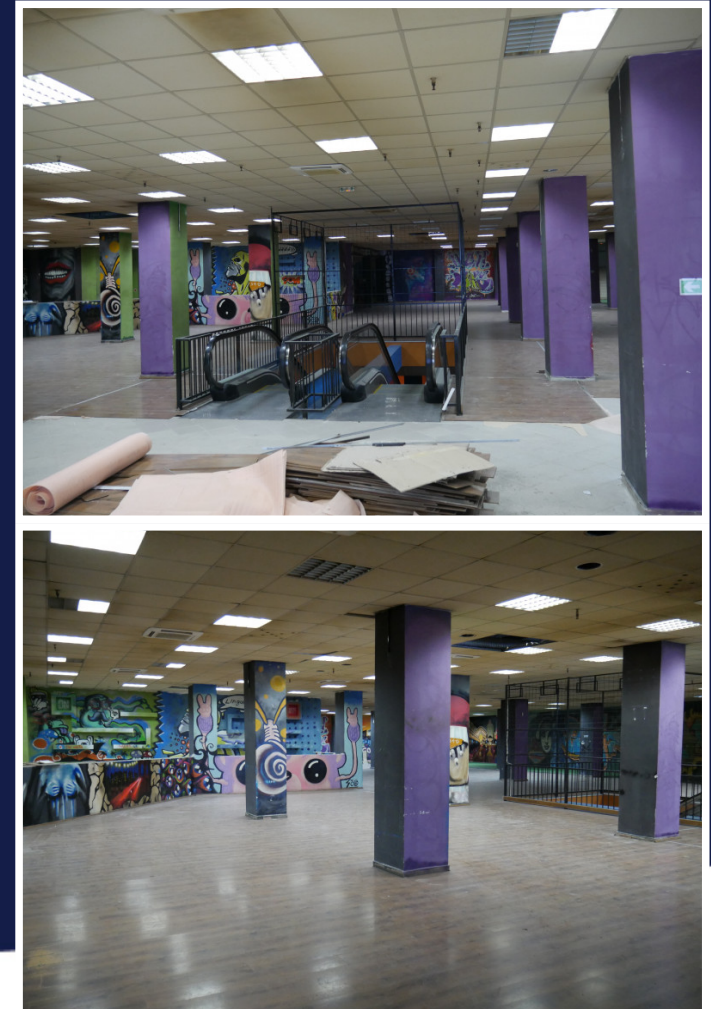

**SPATIU COMERCIAL 1200MP, ETAJ 1 PIATA
MARASTI, DIVERSE ACTIVITATI
ID: P15483**

DE INCHIRIAT

PERSOANA DE CONTACT: COTLIN BONTE
TEL.MOBIL: 0799.994041
EMAIL: office@weltimobiliare.ro