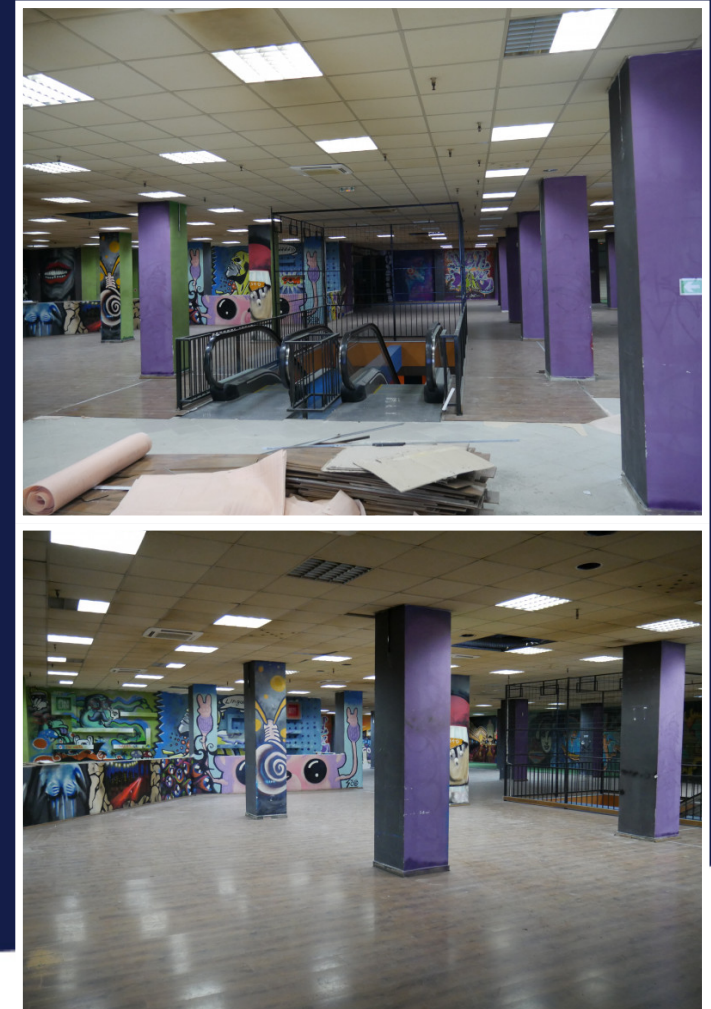

**SPATIU COMERCIAL 1200MP, ETAJ 1 PIATA  
MARASTI, DIVERSE ACTIVITATI  
ID: P15483**

**DE INCHIRIAT**

**PERSOANA DE CONTACT: COTLIN BONTE**  
**TEL.MOBIL: 0799.994041**  
**EMAIL: office@weltimobiliare.ro**