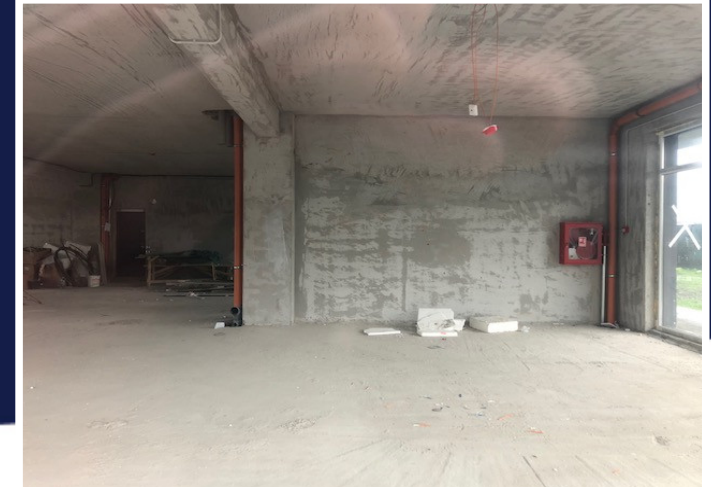

**SPATIU COMERCIAL PARTER, OPEN SPACE
274MP, COMPLEX IRA MARASTI
ID: P14450**

DE INCHIRIAT

Pret: 3.014 €/luna

Supr. utila: 274 m²

Nr. incaperi: 1

PERSOANA DE CONTACT: COTLIN BONTE

TEL.MOBIL: 0799.994041

EMAIL: office@weltimobiliare.ro