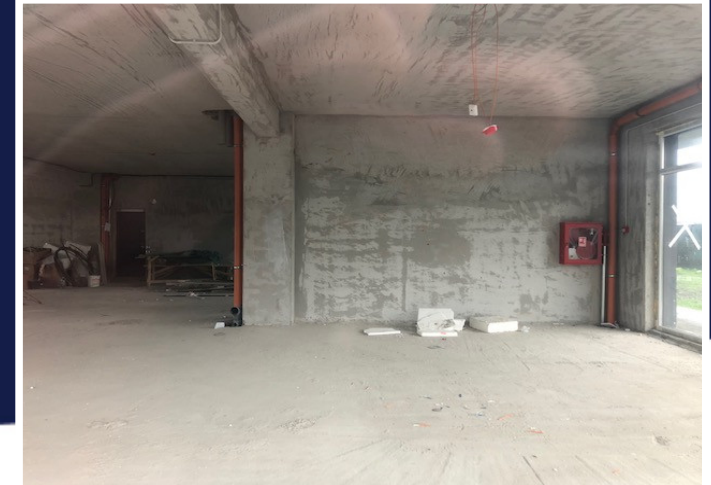

**SPATIU COMERCIAL PARTER, OPEN SPACE
274MP, COMPLEX IRA MARASTI
ID: P14450**

DE INCHIRIAT

Pret: 3.014 €/luna

Supr. utila: 274 m²

Nr. incaperi: 1

PERSOANA DE CONTACT: COTLIN BONTE

TEL.MOBIL: 0799.994041

EMAIL: office@weltimobiliare.ro