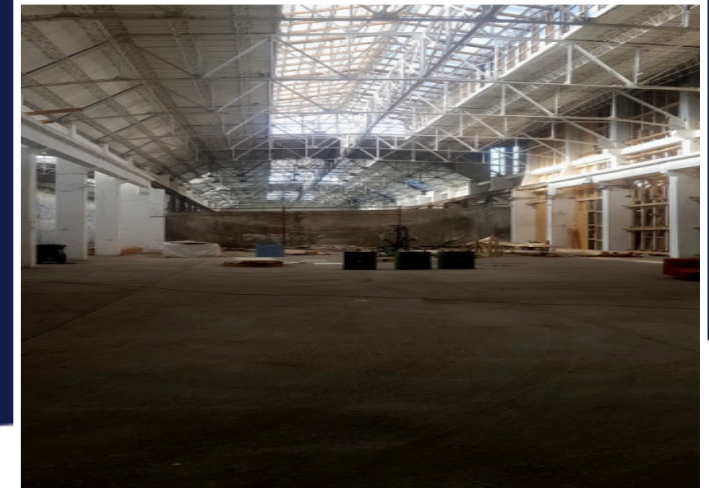

INCHIRIERE SPATIU DEPOZIT, PIATA 1 MAI
ID: P13883

DE INCHIRIAT

Pret: 7.200 €/luna

Supr. utila: 2400 m²

Nr. incaperi: 1

PERSOANA DE CONTACT: COTLIN BONTE

TEL.MOBIL: 0799.994041

EMAIL: office@weltimobiliare.ro