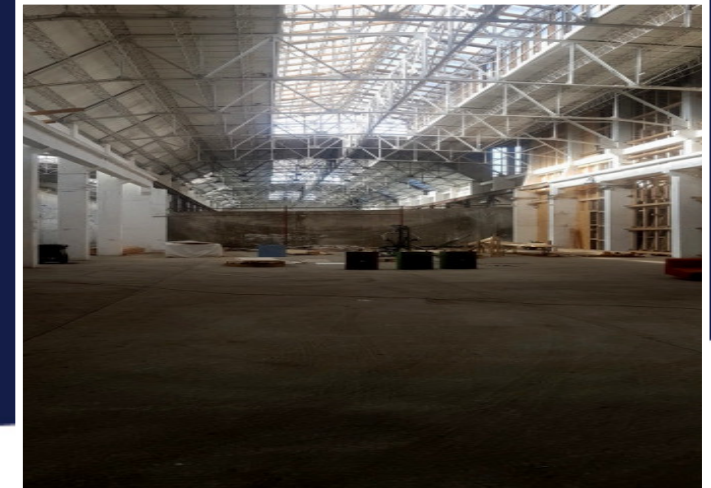

INCHIRIERE SPATIU DEPOZIT, PIATA 1 MAI
ID: P13883

DE INCHIRIAT

Pret: 7.200 €/luna

Supr. utila: 2400
m²

Nr. incaperi: 1

PERSOANA DE CONTACT: COTLIN BONTE

TEL.MOBIL: 0799.994041

EMAIL: office@weltimobiliare.ro