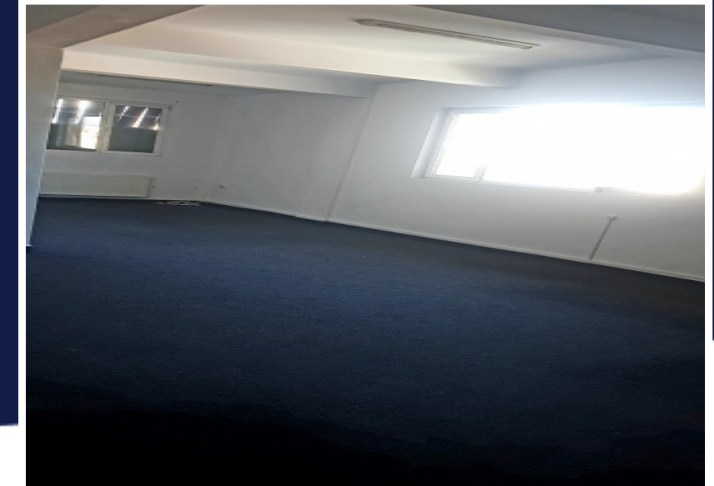

INCHIRIERE SPATIU BIROU, PIATA 1 MAI
ID: P13880

DE INCHIRIAT

Pret: 478 €/luna

Supr. utila: 87 m²

Nr. incaperi: 2

PERSOANA DE CONTACT: EMIL TRYBALSKI

TEL.MOBIL: 0799.781011

EMAIL: office@weltimobiliare.ro