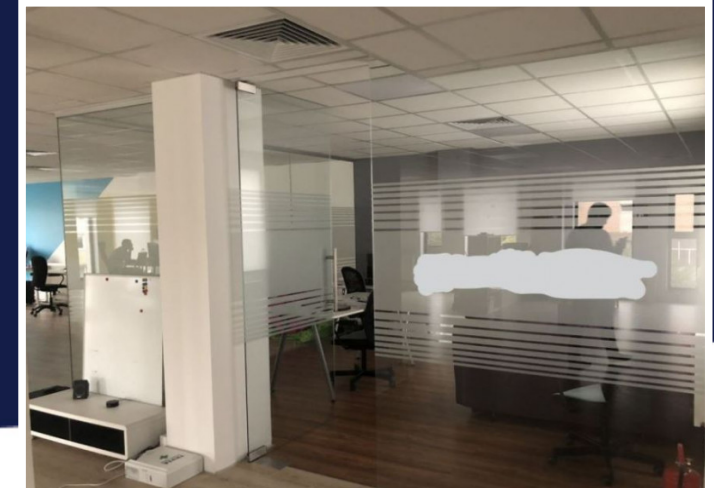

ZONA MARASTI, INCHIRIERE SPATIU BIROURI
ID: P13832

DE INCHIRIAT

Pret: 2.739 €/luna

Supr. utila: 249 m²

Nr. incaperi: 2

Nr. bai: 2

PERSOANA DE CONTACT: EMIL TRYBALSKI

TEL.MOBIL: 0799.781011