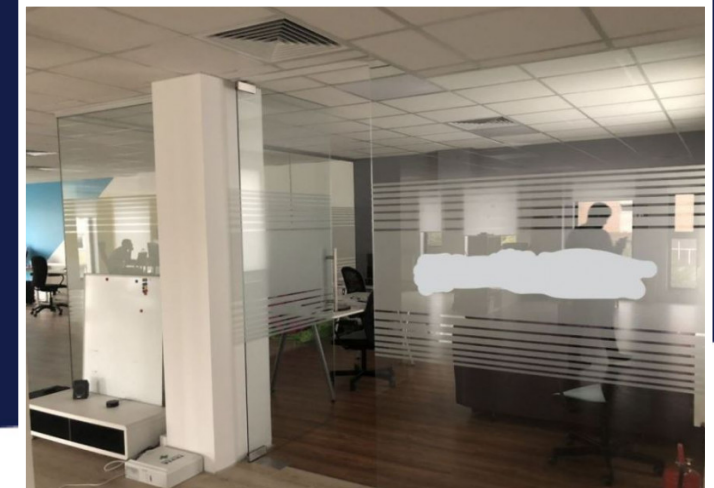

ZONA MARASTI, INCHIRIERE SPATIU BIROURI
ID: P13832

DE INCHIRIAT

Supr. utila: 249 m²

Nr. incaperi: 2

Nr. bai: 2

PERSOANA DE CONTACT: EMIL TRYBALSKI

TEL.MOBIL: 0799.781011

EMAIL: office@weltimobiliare.ro