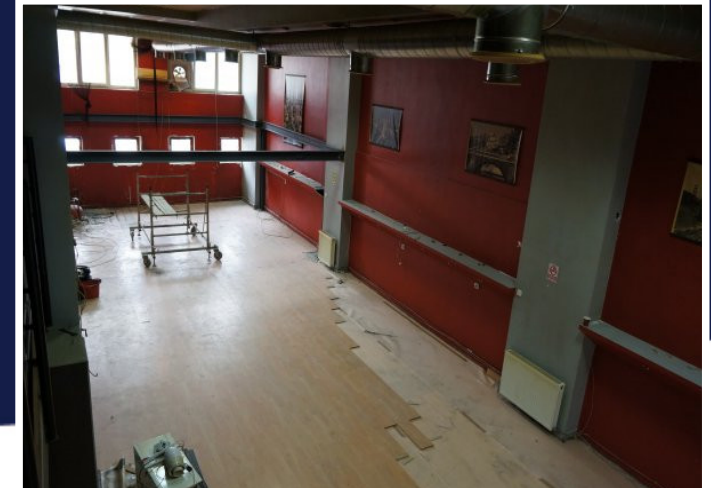

SAPTIU COMERCIAL, 425 MP UTILI, MARASTI
ID: P10086

DE INCHIRIAT

TELEFON: 0264.597584

EMAIL: office@weltimobiliare.ro