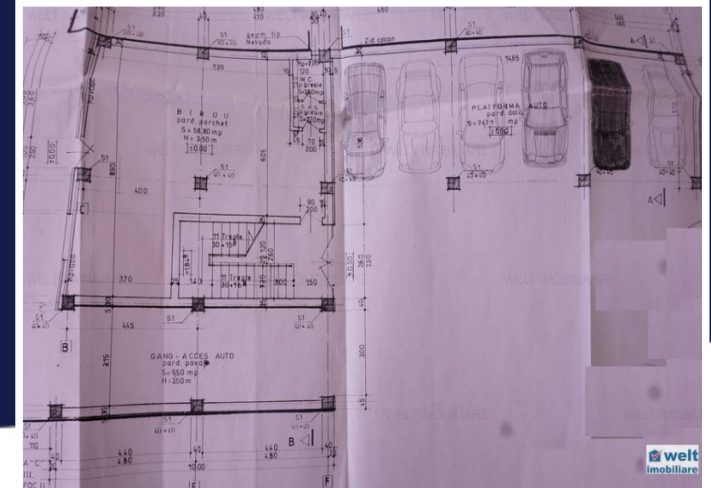

**INCHIRIERE CLADIRE DE BIROURI 1000 MP, 5
ETAJE, ZONA SEMICENTRALA, CLUJ-NAPOCA
ID: P10060**

DE INCHIRIAT

Pret: 12.000 €/luna

**Supr. utila: 1000
m²**

Nr. incaperi: 6

Nr. bai: 10

PERSOANA DE CONTACT: CLAUDIA ONIGA