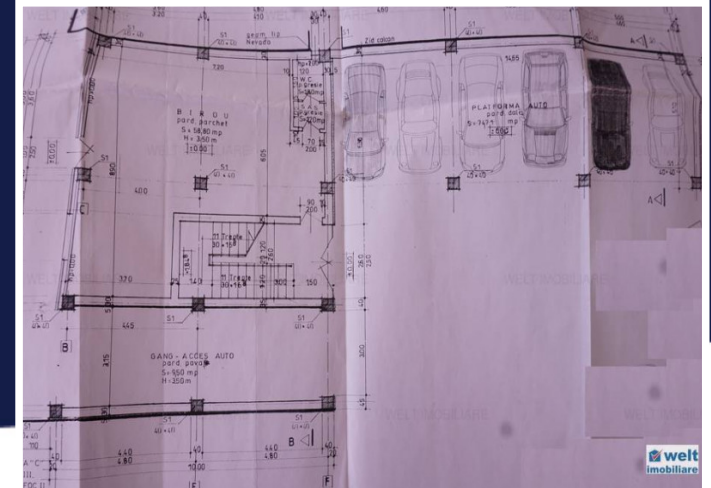

**INCHIRIERE CLADIRE DE BIROURI 1000 MP, 5  
ETAJE, ZONA SEMICENTRALA, CLUJ-NAPOCA  
ID: P10060**

**DE INCHIRIAT**

**Pret: 12.000 €/luna**

**Supr. utila: 1000  
m<sup>2</sup>**

**Nr. incaperi: 6**

**Nr. bai: 10**