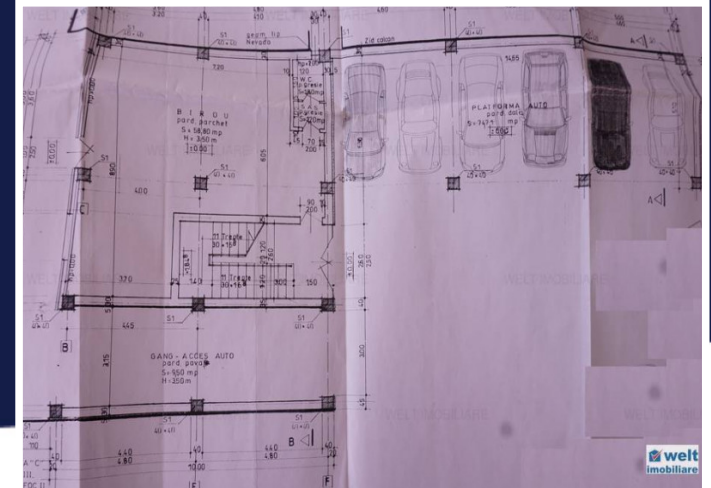

**INCHIRIERE CLADIRE DE BIROURI 1000 MP, 5
ETAJE, ZONA SEMICENTRALA, CLUJ-NAPOCA
ID: P10060**

DE INCHIRIAT

Pret: 12.000 €/luna

**Supr. utila: 1000
m²**

Nr. incaperi: 6

Nr. bai: 10

TELEFON: 0264.597584

EMAIL: office@weltimobiliare.ro