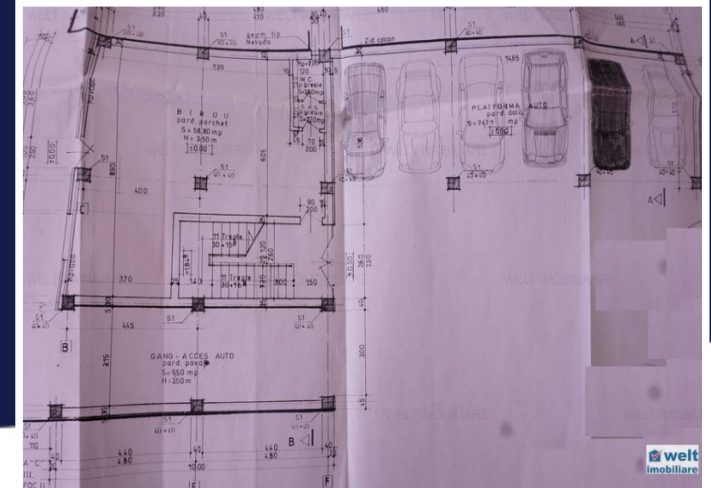

**INCHIRIERE CLADIRE DE BIROURI 1000 MP, 5
ETAJE, ZONA SEMICENTRALA, CLUJ-NAPOCA
ID: P10060**

DE INCHIRIAT

Pret: 12.000 €/luna

**Supr. utila: 1000
m²**

Nr. incaperi: 6

Nr. bai: 10

PERSOANA DE CONTACT: EMIL TRYBALSKI