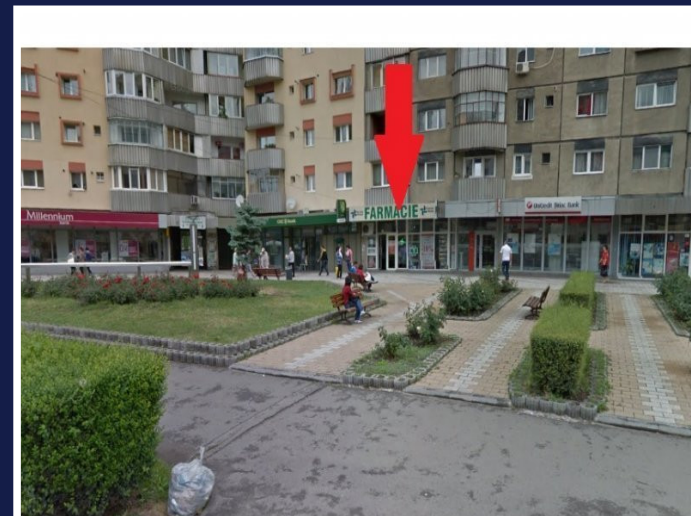

**SPATIU COMERCIAL SENS GIRATORIU
MARASTI, VAD COMERCIAL FOARTE BUN
ID: P9271**

DE INCHIRIAT

Supr. utila: 110 m²

Nr. incaperi: 2

STR. AUREL VLAICU

SPATIU DE INCHIRIAT

PERSOANA DE CONTACT: COTLIN BONTE

TEL.MOBIL: 0799.994041