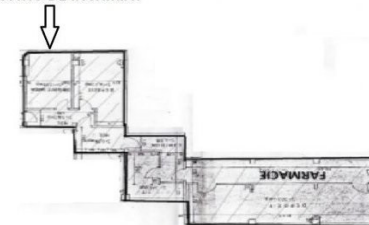

**SPATIU COMERCIAL SENS GIRATORIU
MARASTI, VAD COMERCIAL FOARTE BUN
ID: P9271**

DE INCHIRIAT

Supr. utila: 110 m²

Nr. incaperi: 2

STR. AUREL VLAICU

SPATIU DE INCHIRIAT

PERSOANA DE CONTACT: COTLIN BONTE

TEL.MOBIL: 0799.994041