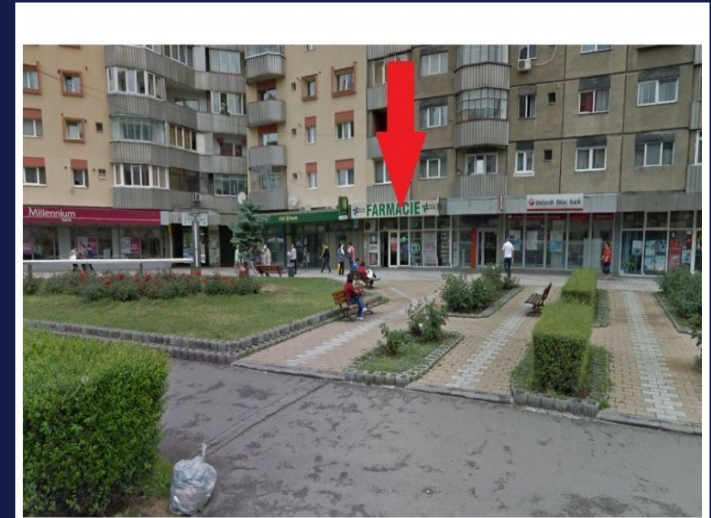

**SPATIU COMERCIAL SENS GIRATORIU
MARASTI, VAD COMERCIAL FOARTE BUN
ID: P9271**

DE INCHIRIAT

Supr. utila: 110 m²

Nr. incaperi: 2

STR. AUREL VLAICU

SPATIU DE INCHIRIAT

PERSOANA DE CONTACT: COTLIN BONTE

TEL.MOBIL: 0799.994041