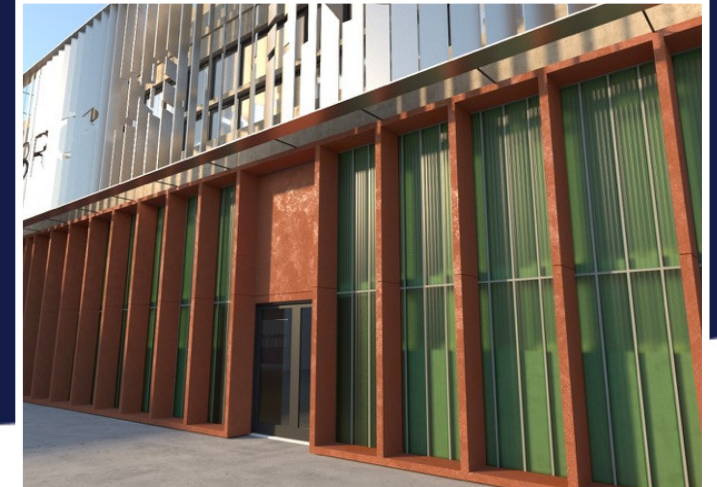

**SPATIU BIROURI 500MP OPEN SPACE IN
CLADIRE CLASA A, ZONA KAUF LAND
MARASTI**

DE INCHIRIAT

ID: P4369

Pret: 4.072 €/luna

Supr. utila: 509 m²

Nr. incaperi: 1

Nr. bai: 2

PERSOANA DE CONTACT: CĂTĂLIN BONTE