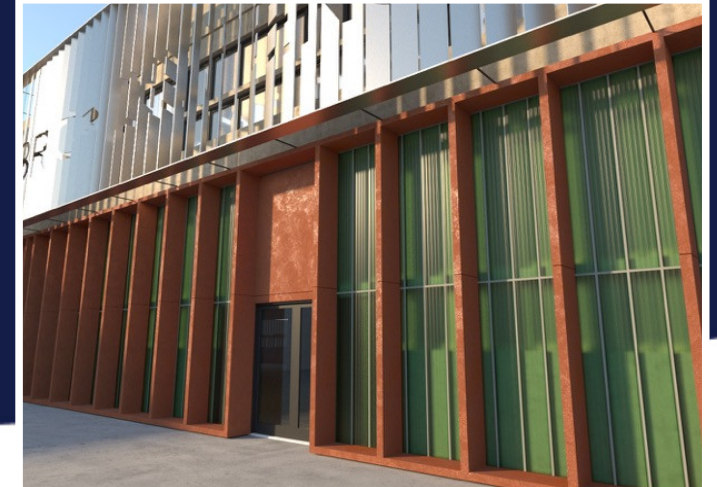

**SPATIU BIROURI 500MP OPEN SPACE IN  
CLADIRE CLASA A, ZONA KAUF LAND  
MARASTI**

**DE INCHIRIAT**

ID: P4369

**Pret: 4.072 €/luna**

Supr. utila: 509 m<sup>2</sup>

Nr. incaperi: 1

Nr. bai: 2

PERSOANA DE CONTACT: CĂTĂLIN BONTE