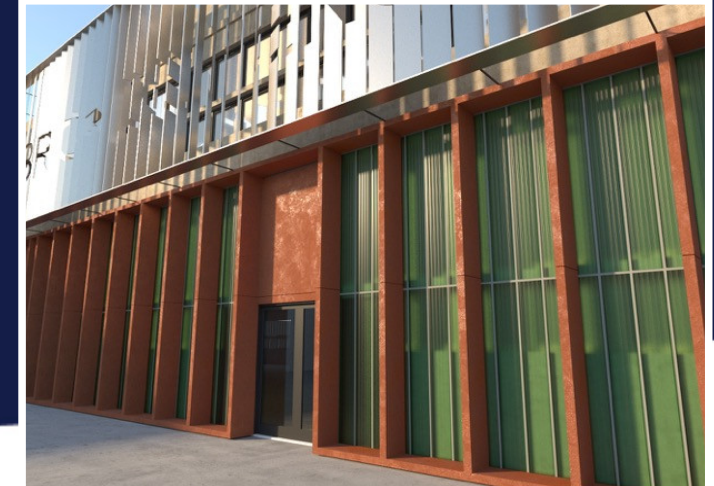

**SPATIU BIROURI 500MP OPEN SPACE IN
CLADIRE CLASA A, ZONA FARMEC MARASTI
ID: P4369**

DE INCHIRIAT

Pret: 4.072 €/luna

Supr. utila: 509 m²

Nr. incaperi: 1

Nr. bai: 2

PERSOANA DE CONTACT: CĂTĂLIN BONTE

TEL.MOBIL: 0799.994041