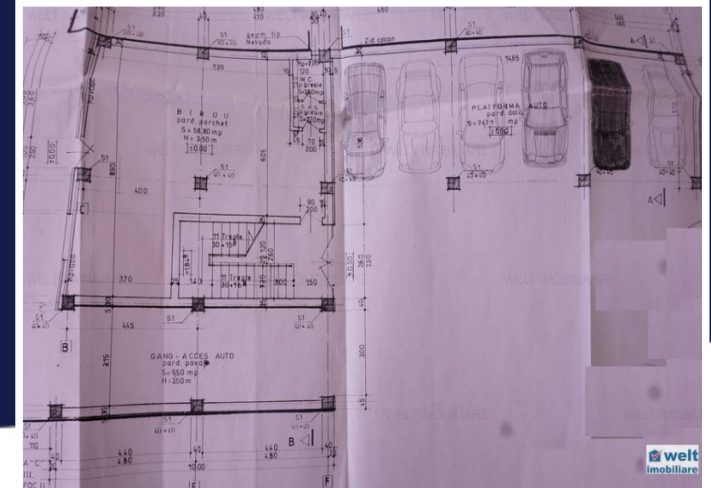

**INCHIRIERE CLADIRE DE BIROURI 1000 MP, 5
ETAJE, ZONA SEMICENTRALA, CLUJ-NAPOCA
ID: 141B3**

DE INCHIRIAT

Pret: 12.000 €/luna

**Supr. utila: 1000
m²**

Nr. incaperi: 6

Nr. bai: 10

PERSOANA DE CONTACT: CLAUDIA ONIGA