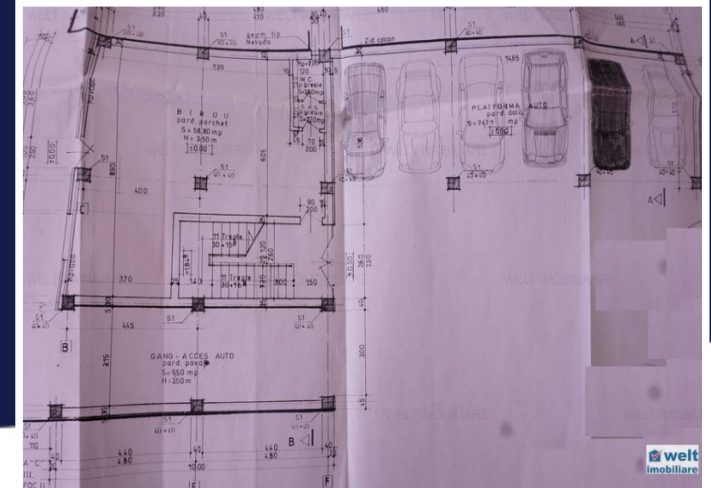

**INCHIRIERE CLADIRE DE BIROURI 1000 MP, 5
ETAJE, ZONA SEMICENTRALA, CLUJ-NAPOCA
ID: 141B3**

DE INCHIRIAT

Pret: 12.000 €/luna

**Supr. utila: 1000
m²**

Nr. incaperi: 6

Nr. bai: 10

PERSOANA DE CONTACT:

TELEFON: 0264.597584