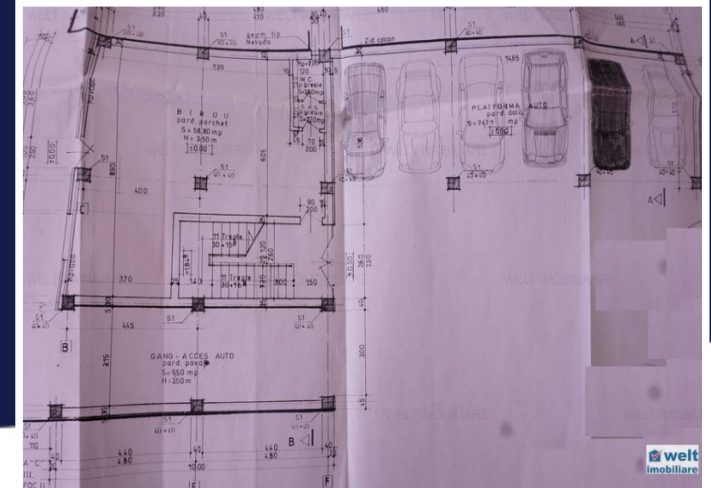

**INCHIRIERE CLADIRE DE BIROURI 1000 MP, 5  
ETAJE, ZONA SEMICENTRALA, CLUJ-NAPOCA  
ID: 141B3**

**DE INCHIRIAT**

**Pret: 12.000 €/luna**

**Supr. utila: 1000  
m<sup>2</sup>**

**Nr. incaperi: 6**

**Nr. bai: 10**