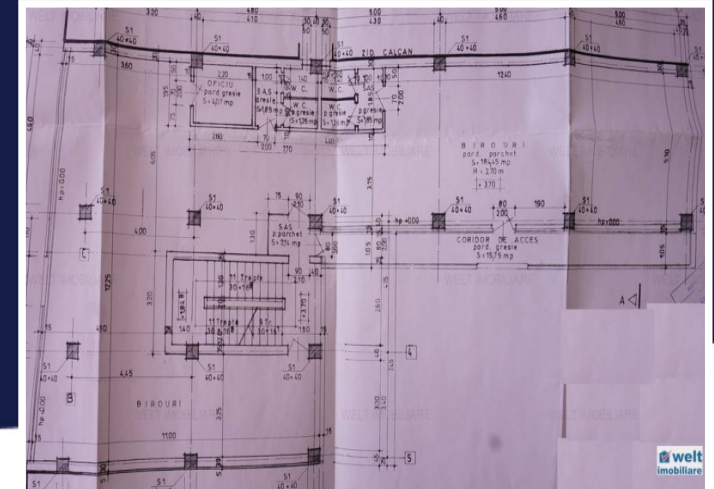

INCHIRIERE SPATIU 118 MP IN CLADIRE MODERNA DE BIROURI, ZONA SEMICENTRALA, CLUJ

DE INCHIRIAT

ID: 141B4

Supr. utila: 118 m²

Nr. incaperi: 6

Nr. bai: 2

PERSONA DE CONTACT: CLAUDIA ONIGA

TEL.MOBIL: 0737.040016