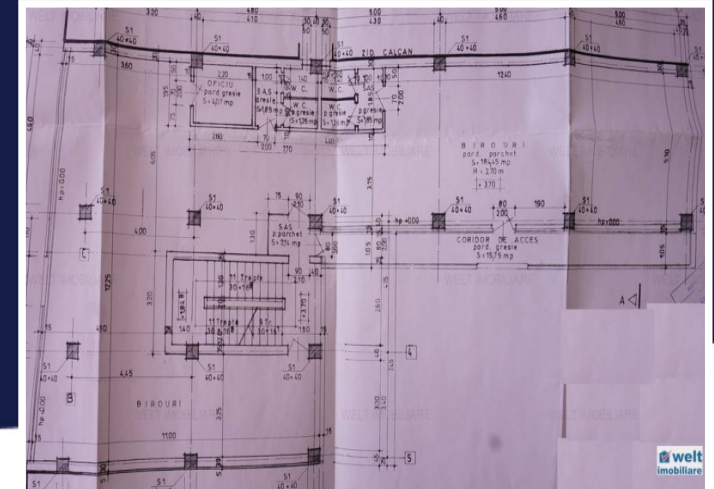

INCHIRIERE SPATIU 118 MP IN CLADIRE MODERNA DE BIROURI, ZONA SEMICENTRALA, CLUJ

DE INCHIRIAT

ID: 141B4

Supr. utila: 118 m²

Nr. incaperi: 6

Nr. bai: 2

PERSONA DE CONTACT: COSMIN COTEATA

TEL.MOBIL: 0722.536934