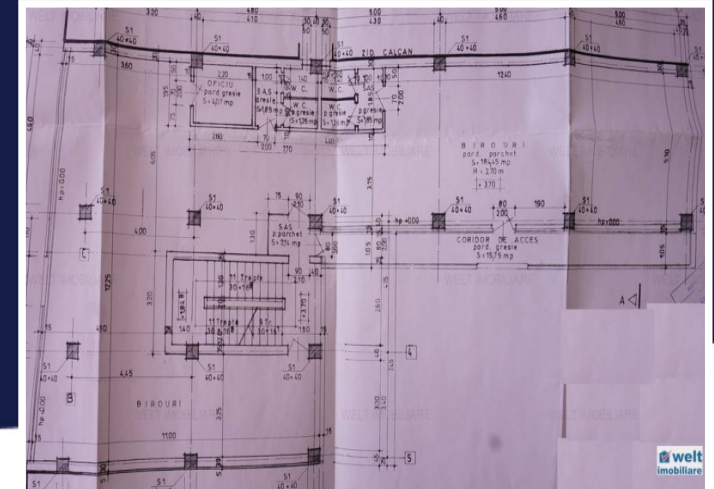

INCHIRIERE SPATIU 118 MP IN CLADIRE MODERNA DE BIROURI, ZONA SEMICENTRALA, CLUJ

DE INCHIRIAT

ID: 141B4

Supr. utila: 118 m²

Nr. incaperi: 6

Nr. bai: 2

TELEFON: 0264.597584

EMAIL: office@weltimobiliare.ro