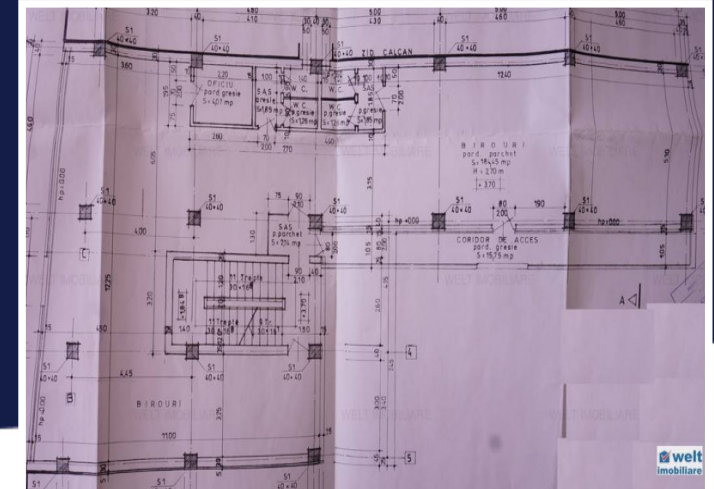

INCHIRIERE SPATIU 118 MP IN CLADIRE MODERNA DE BIROURI, ZONA SEMICENTRALA, CLUJ

DE INCHIRIAT

ID: 141B4

Pret: 1.800 €/luna

Supr. utila: 118 m²

Nr. incaperi: 6

Nr. bai: 2

PERSONA DE CONTACT: COSMIN COTEATA