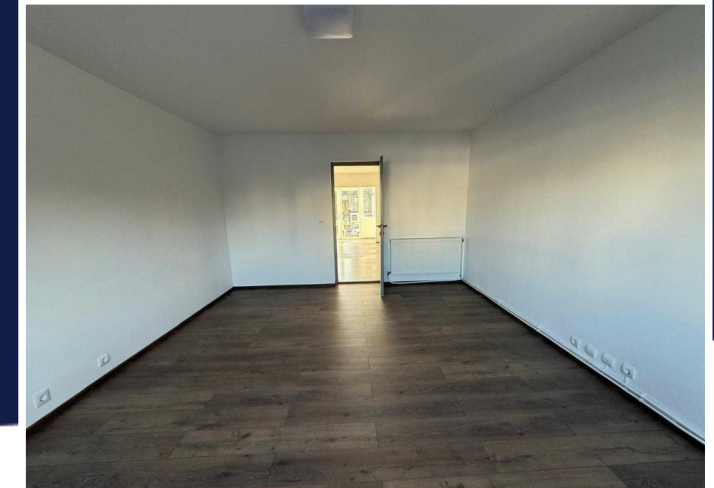

DE INCHIRIAT: SPAȚIU COMERCIAL 75 MP, 4
CAMERE, MONTATUR DISPONIBIL IMEDIAT
ID: P46825

DE INCHIRIAT

Pret: 1.500 €/luna

Supr. utila: 75 m²

Nr. incaperi: 4

PERSOANA DE CONTACT: WELT IMOBILIARE

TEL.MOBIL: 0756223366