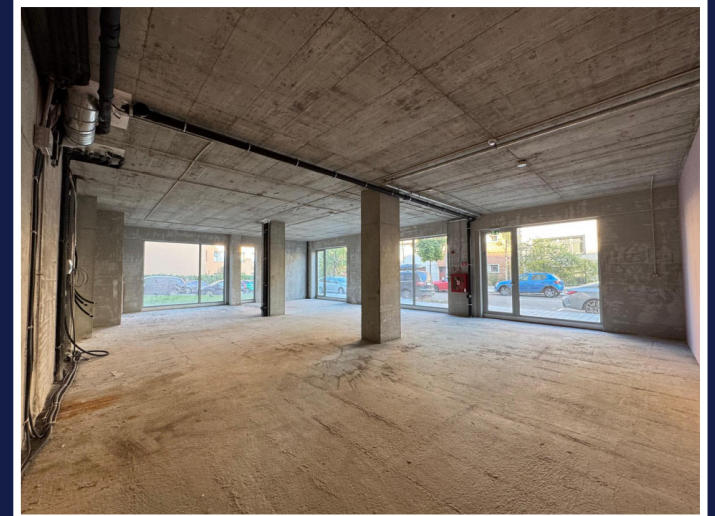

**SPATIU COMERCIAL DE INCHIRIAT, 148MP,
COMPARTIMENTARE OPEN-SPACE, ZONA
MANASTUR**

DE INCHIRIAT

ID: P45225

Supr. utila: 148 m²

Nr. incaperi: 1

PERSOANA DE CONTACT: ALEXANDRU BODINCEAN

TEL.MOBIL: 0737040014