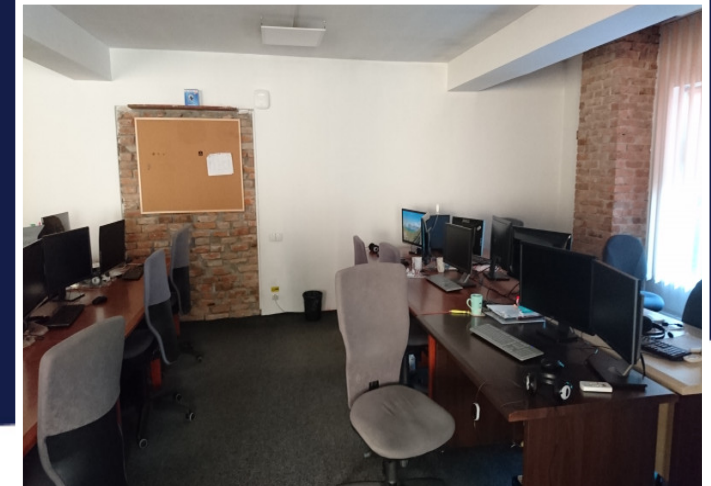

CLADIRE P+E 380MP, STR. CAMPULUI LA
INCEPUT PENTRU FIRME SAU BIROURI
ID: P24630

DE INCHIRIAT

Pret: 2.800 €/luna

Supr. utila: 360 m²

Nr. incaperi: 4

Nr. bai: 2

PERSOANA DE CONTACT: CĂTĂLIN BONTE

TEL.MOBIL: 0799.994041