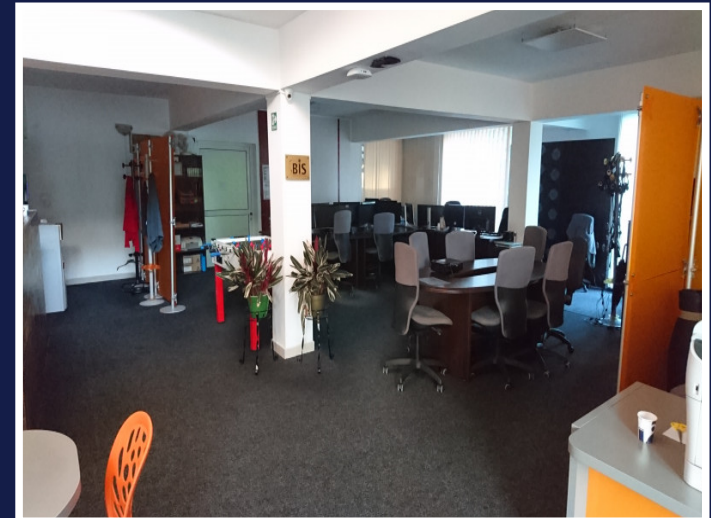

CLADIRE P+E 380MP, STR. CAMPULUI LA
INCEPUT PENTRU FIRME SAU BIROURI
ID: P24630

DE INCHIRIAT

Pret: 2.800 €/luna

Supr. utila: 360 m²

Nr. incaperi: 4

Nr. bai: 2

PERSOANA DE CONTACT: CĂTĂLIN BONTE

TEL.MOBIL: 0799.994041