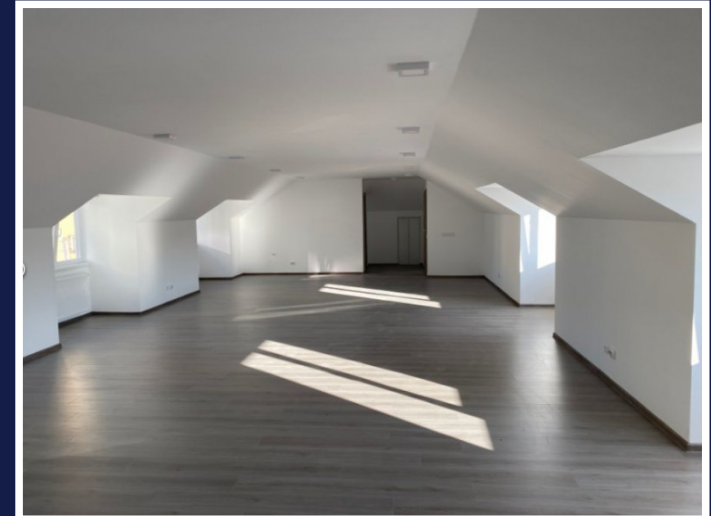

BIROU 350 MP, MANASTUR, DISPUS 2 NIVELURI
ID: P19960

DE INCHIRIAT

Pret: 3.500 €/luna

Supr. utila: 350 m²

Nr. incaperi: 7

Nr. bai: 2

PERSOANA DE CONTACT:

TELEFON: 0264.597584