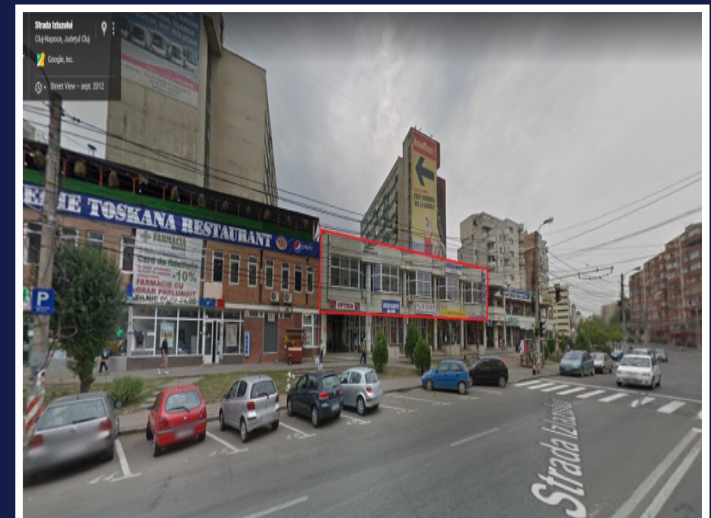

**SPATIU COMERCIAL SAU BIROURI 330MP,  
ETAJ, ZONA BIG MANASTUR  
ID: P11715**

**DE INCHIRIAT**

**PERSOANA DE CONTACT: CĂTĂLIN BONTE**  
**TEL.MOBIL: 0799.994041**  
**EMAIL: office@weltimobiliare.ro**