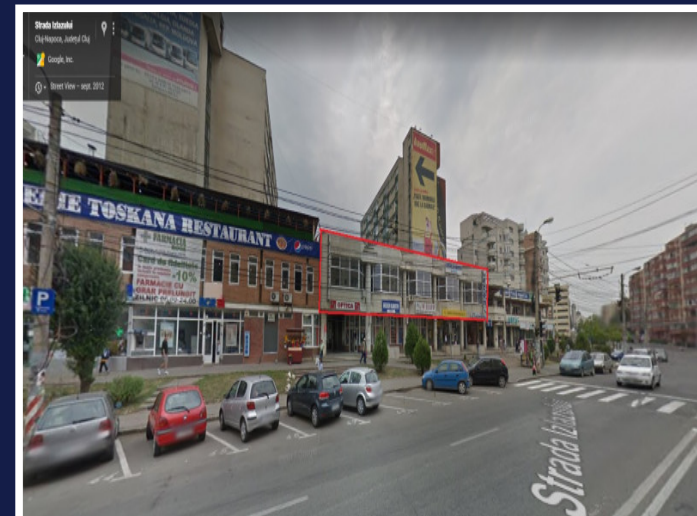

**SPATIU COMERCIAL SAU BIROURI 330MP,
ETAJ, ZONA BIG MANASTUR
ID: P11715**

DE INCHIRIAT

PERSOANA DE CONTACT: CĂTĂLIN BONTE

TEL.MOBIL: 0799.994041

EMAIL: office@weltimobiliare.ro