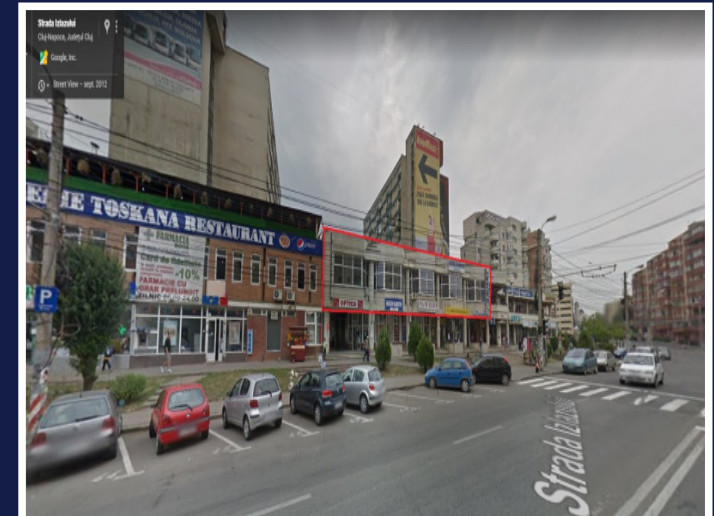

**SPATIU COMERCIAL SAU BIROURI 330MP,
ETAJ, ZONA BIG MANASTUR
ID: P11715**

DE INCHIRIAT

PERSOANA DE CONTACT: CĂTĂLIN BONTE

TEL.MOBIL: 0799.994041

EMAIL: office@weltimobiliare.ro