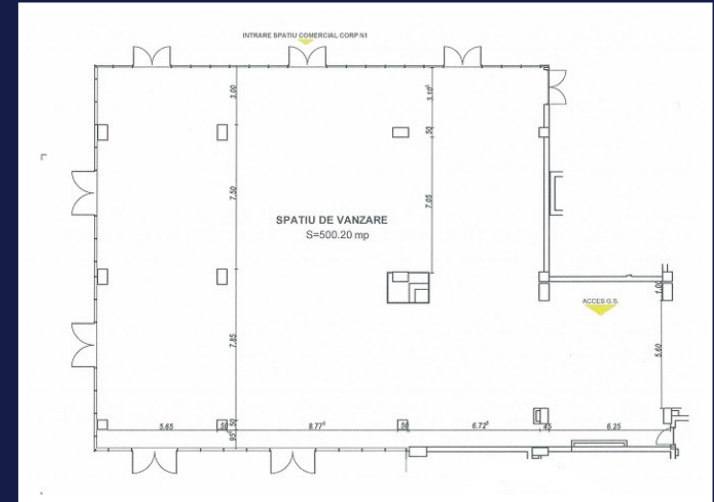

**SPATIU 500MP, COMPLEX REZIDENTIAL
OASULUI, ZONA PRIMARIA IRIS
ID: P44926**

DE INCHIRIAT

Pret: 6.000 €/luna

Supr. utila: 500 m²

Nr. incaperi: 1

PERSOANA DE CONTACT: COTLIN BONTE

TEL.MOBIL: 0799.994041

EMAIL: office@weltimobiliare.ro