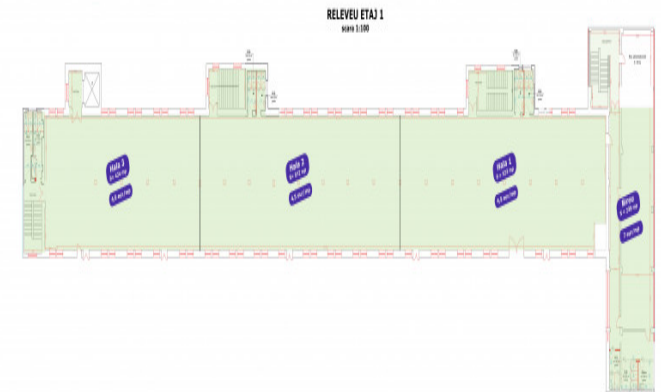

INCHIRIERE SPATIU PRODUCTIE 1.519MP,  
BIROURI 238MP, CLUJANA  
ID: P18347

DE INCHIRIAT

PERSOANA DE CONTACT: COTLIN BONTE  
TEL.MOBIL: 0799.994041  
EMAIL: [office@weltimobiliare.ro](mailto:office@weltimobiliare.ro)