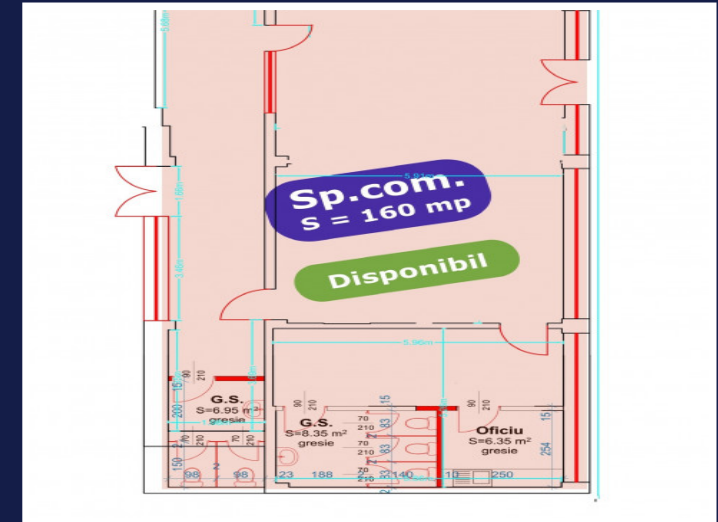

**SPATIU COMERCIAL CLUJANA, VAD
PIETONAL EXPUNERE BUNA, 160MP, H=4.5
ID: P17139**

DE INCHIRIAT

Pret: 2.240 €/luna

Supr. utila: 160 m²

Nr. incaperi: 1

PERSOANA DE CONTACT: CĂTĂLIN BONTE

TEL.MOBIL: 0799.994041