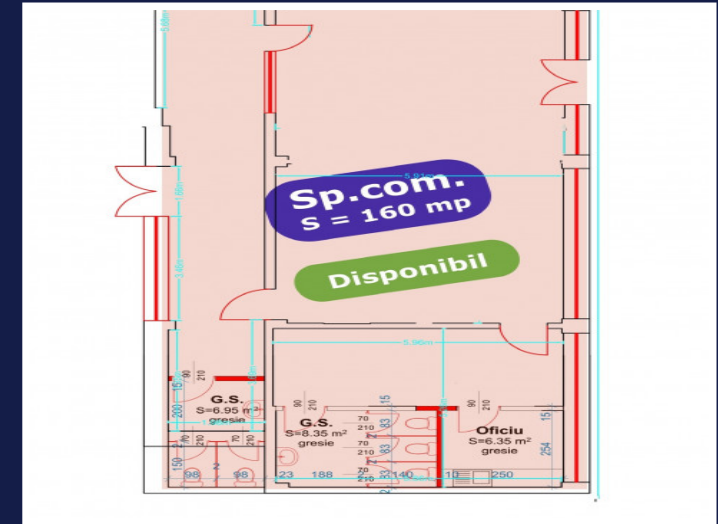

**SPATIU COMERCIAL CLUJANA, VAD
PIETONAL EXPUNERE BUNA, 160MP, H=4.5
ID: P17139**

DE INCHIRIAT

Pret: 2.240 €/luna

Supr. utila: 160 m²

Nr. incaperi: 1

PERSOANA DE CONTACT: CĂTĂLIN BONTE

TEL.MOBIL: 0799.994041