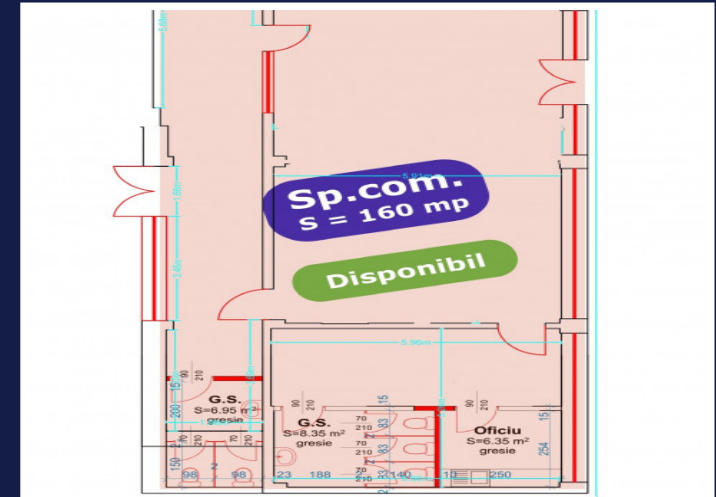

**SPATIU COMERCIAL CLUJANA, VAD  
PIETONAL, EXPUNERE BUNA, 160MP, H=4.5  
ID: P16776**

**DE INCHIRIAT**

**PERSOANA DE CONTACT: CĂTĂLIN BONTE**

**TEL.MOBIL: 0799.994041**

**EMAIL: office@weltimobiliare.ro**