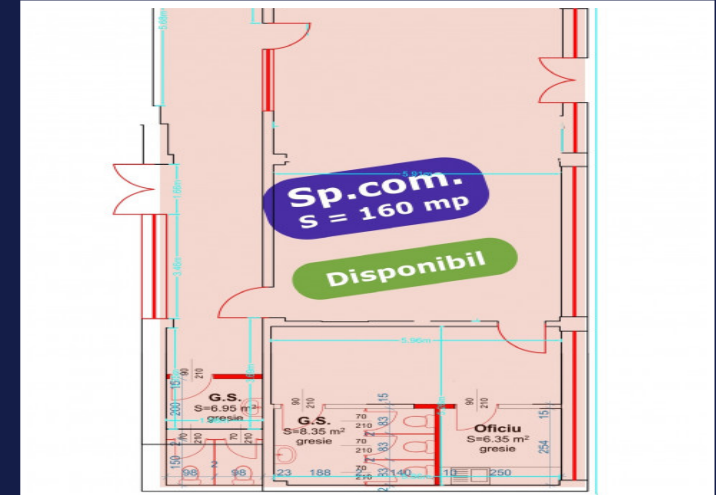

**SPATIU COMERCIAL CLUJANA, VAD
PIETONAL, EXPUNERE BUNA, 160MP, H=4.5
ID: P16776**

DE INCHIRIAT

PERSOANA DE CONTACT: CĂTĂLIN BONTE

TEL.MOBIL: 0799.994041

EMAIL: office@weltimobiliare.ro