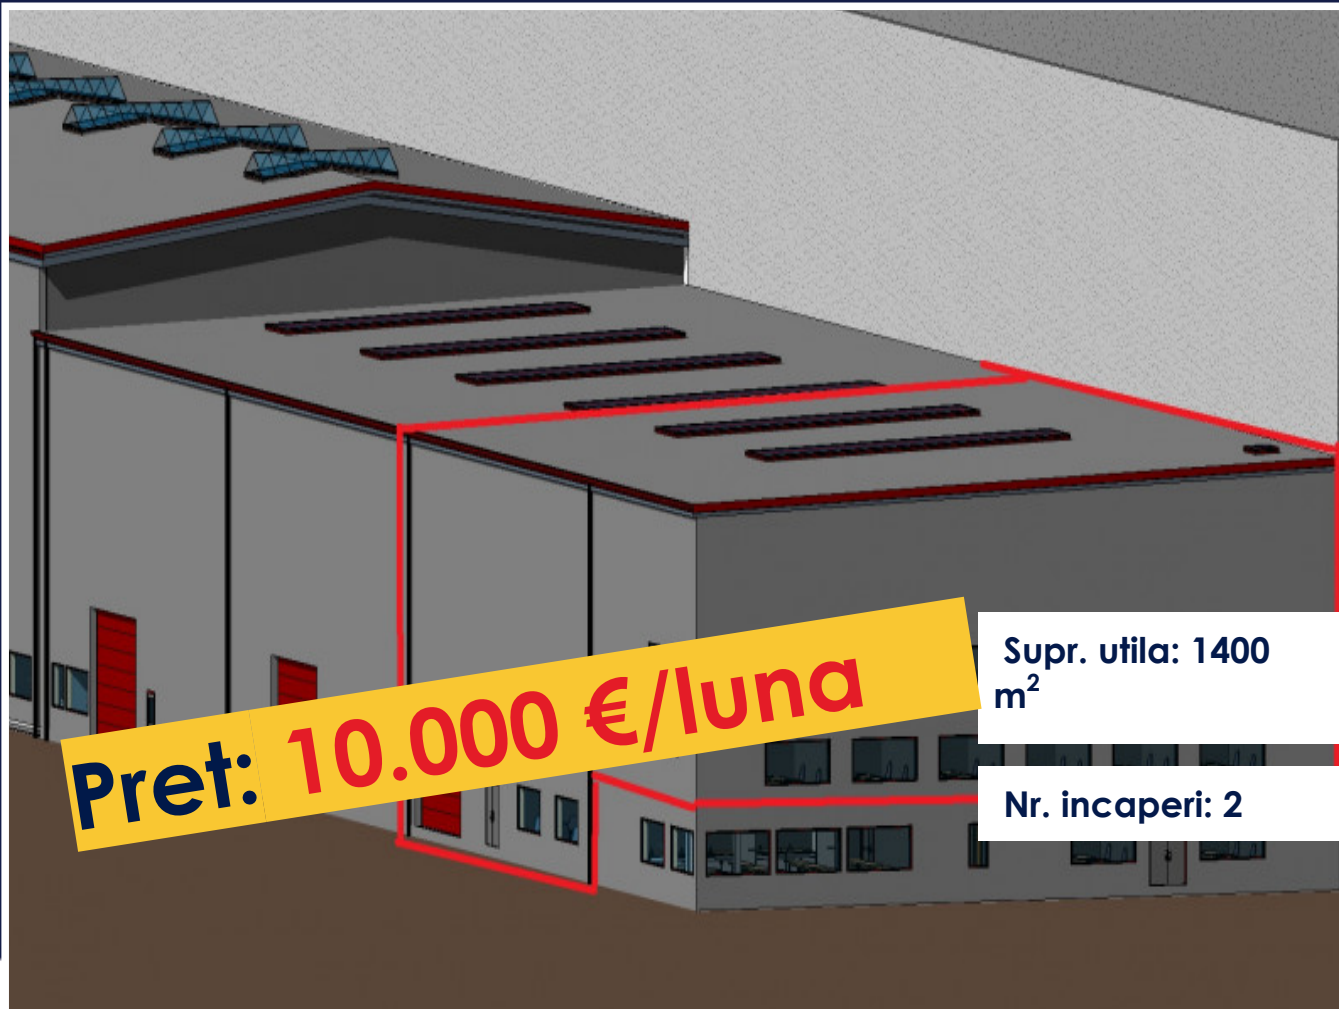

HALA NOUA 1.000MP- H=12M, POD RULANT,
BIROURI 400MP, BLVD MUNCII, CLUJ
ID: P16141

DE INCHIRIAT

Supr. utila: 1400
m²

Nr. incaperi: 2

PERSOANA DE CONTACT: CĂTĂLIN BONTE

TEL.MOBIL: 0799.994041

EMAIL: office@weltimobiliare.ro