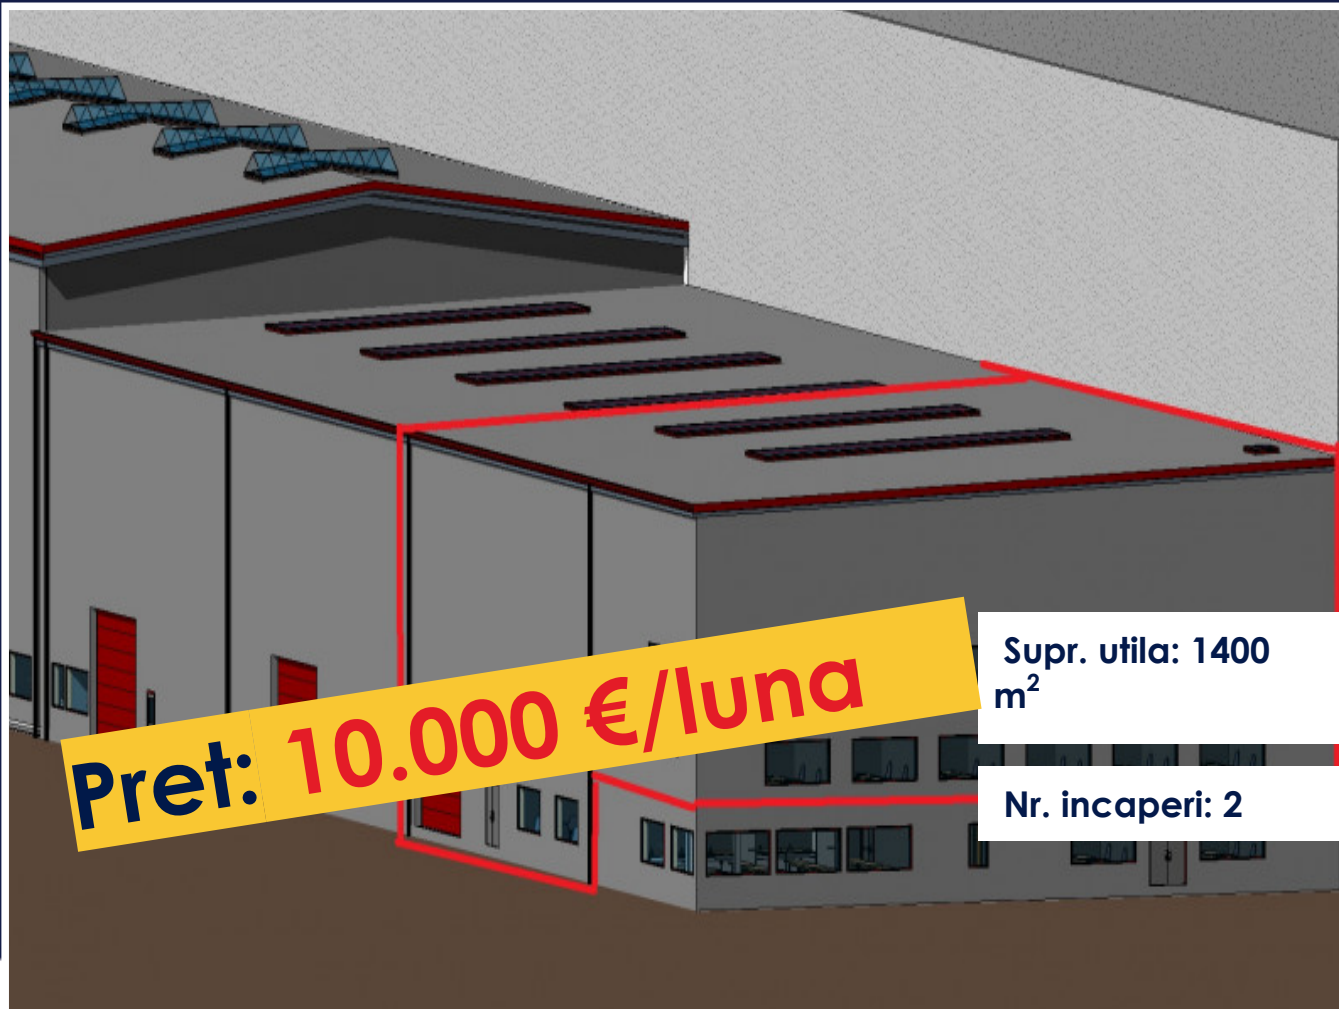

HALA NOUA 1.000MP- H=12M, POD RULANT,  
BIROURI 400MP, BLVD MUNCII, CLUJ  
ID: P16141

DE INCHIRIAT

Pret: 10.000 €/luna

Supr. utila: 1400  
m<sup>2</sup>

Nr. incaperi: 2

PERSOANA DE CONTACT: CĂTĂLIN BONTE

TEL.MOBIL: 0799.994041