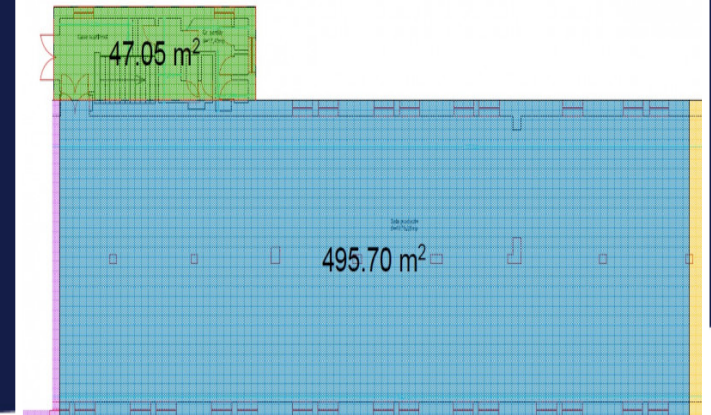

SPATIU PRODUCTIE SAU DEPOZITARE 500MP  
LA ETAJ, LIFT MARFA, INCINTA CLUJANA  
ID: P15981

DE INCHIRIAT

Pret: 2.277 €/luna

Supr. utila: 495 m<sup>2</sup>

Nr. incaperi: 1

PERSOANA DE CONTACT: COTLIN BONTE

TEL.MOBIL: 0799.994041