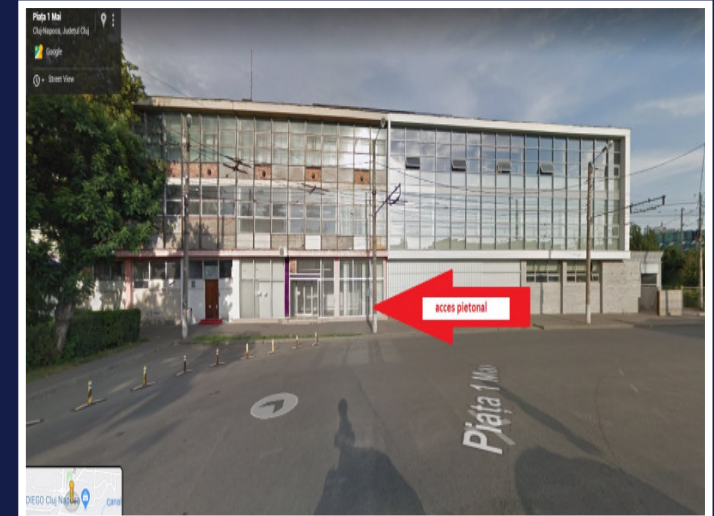

**SPATIU PRODUCTIE SAU ACTIVITATI
RECREATIVE 350MP, H=4M, CLUJANA
ID: P15981**

DE INCHIRIAT

PERSOANA DE CONTACT: COTLIN BONTE
TEL.MOBIL: 0799.994041
EMAIL: office@weltimobiliare.ro