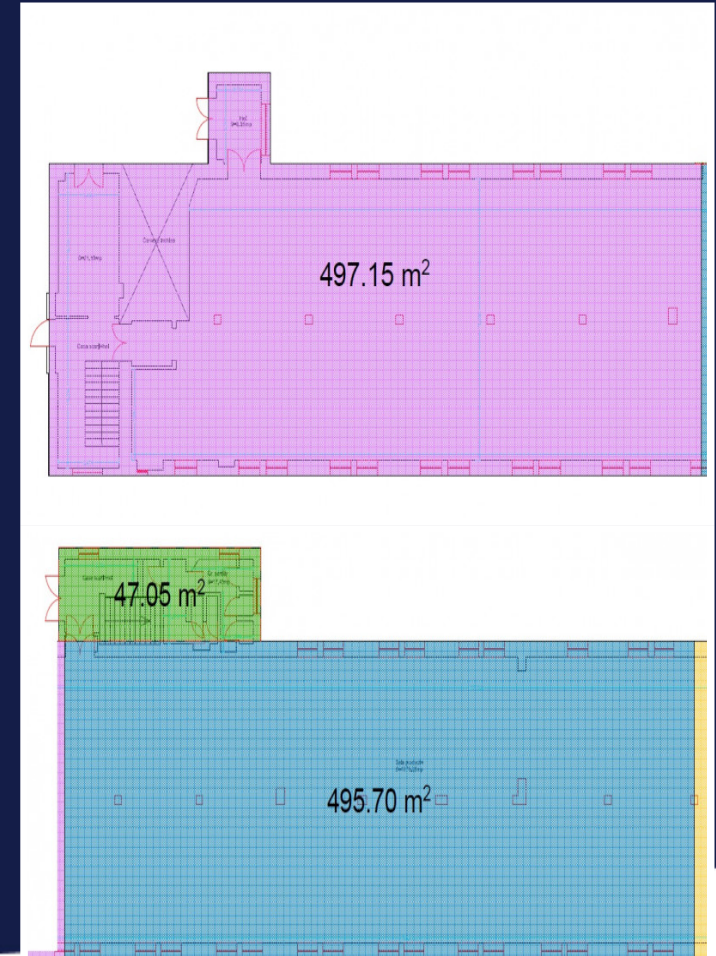

SPATIU DEPOZITARE SAU PRODUCTIE 500MP,
PARTER, ACC TIR, PARCARI, CLUJANA
ID: P15980

DE INCHIRIAT

Pret: 2.800 €/luna

Supr. utila: 497 m²

Nr. incaperi: 1

PERSOANA DE CONTACT: CĂTĂLIN BONTE

TEL.MOBIL: 0799.994041