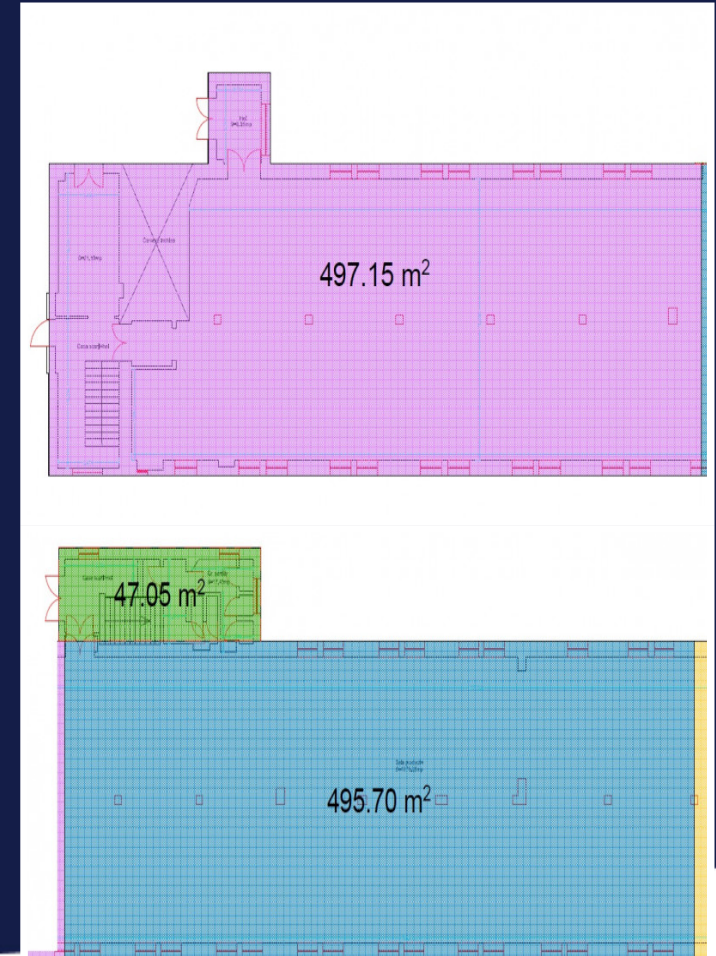

**SPATIU DEPOZITARE SAU PRODUCTIE 500MP,
PARTER, ACC TIR, PARCARI, CLUJANA
ID: P15980**

DE INCHIRIAT

Pret: 2.800 €/luna

Supr. utila: 497 m²

Nr. incaperi: 1

PERSOANA DE CONTACT: CĂTĂLIN BONTE

TEL.MOBIL: 0799.994041