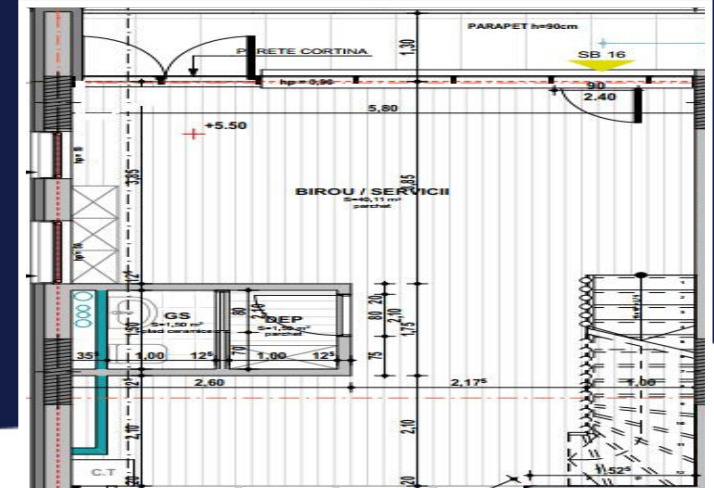

**DE INCHIRIAT! SPATIU COMERCIAL, SITUAT
IN ZONA IRIS, 41 MP
ID: P6807**

DE INCHIRIAT

Pret: 410 €/luna

Supr. utila: 41 m²

Nr. incaperi: 1

PERSOANA DE CONTACT: CLAUDIA ONIGA

TEL.MOBIL: 0737.040016

EMAIL: office@weltimobiliare.ro