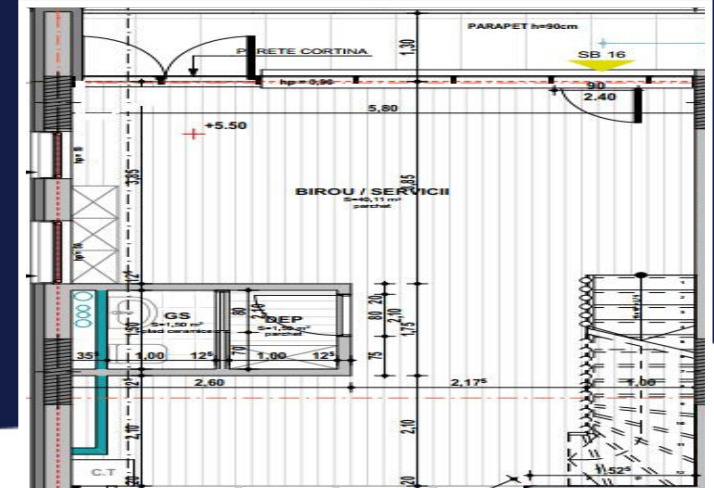

DE INCHIRIAT SPATIU COMERCIAL, SITUAT IN  
ZONA IRIS, 41 MP  
ID: P6807

DE INCHIRIAT

Pret: 410 €/luna

Supr. utila: 41 m<sup>2</sup>

Nr. incaperi: 1

PERSOANA DE CONTACT: CLAUDIA ONIGA

TEL.MOBIL: 0737.040016

EMAIL: [office@weltimobiliare.ro](mailto:office@weltimobiliare.ro)