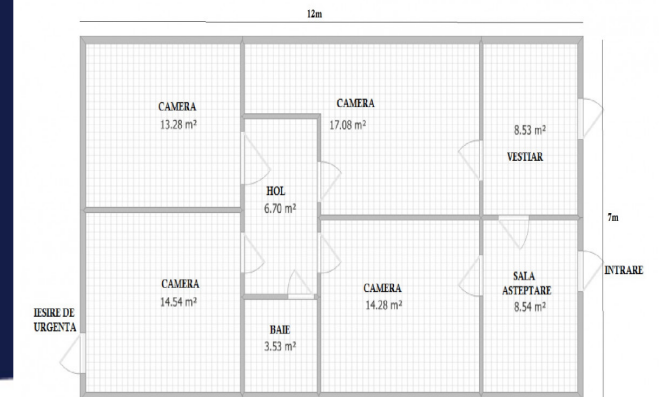

**SPATIU KINETO TERAPIE 80MP, 4 CABINETE,
INTRE LACURI UTILITATI INCLUSE
ID: P32527**

DE INCHIRIAT

Pret: 800 €/luna

Supr. utila: 80 m²

Nr. incaperi: 6

DEMISOL

PERSOANA DE CONTACT: COTLIN BONTE

TEL.MOBIL: 0799.994041