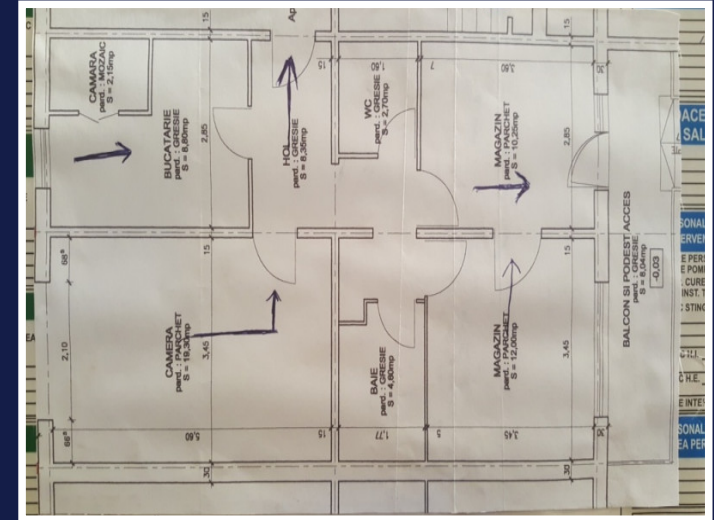

**SPATIU COMERCIAL, 63MP, CARTIER INTRE
LACURI
ID: P9699**

DE INCHIRIAT

Pret: 550 €/luna

Supr. utila: 63 m²

Nr. incaperi: 3

PERSOANA DE CONTACT: COTLIN BONTE

TEL.MOBIL: 0799.994041

EMAIL: office@weltimobiliare.ro