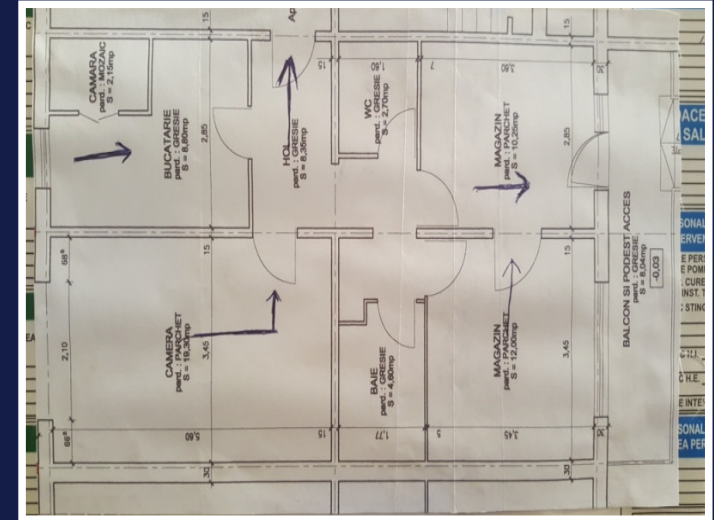

SPATIU COMERCIAL, 63MP, CARTIER INTRE
LACURI
ID: P9699

DE INCHIRIAT

Pret: 550 €/luna

Supr. utila: 63 m²

Nr. incaperi: 3

PERSOANA DE CONTACT: COTLIN BONTE

TEL.MOBIL: 0799.994041

EMAIL: office@weltimobiliare.ro