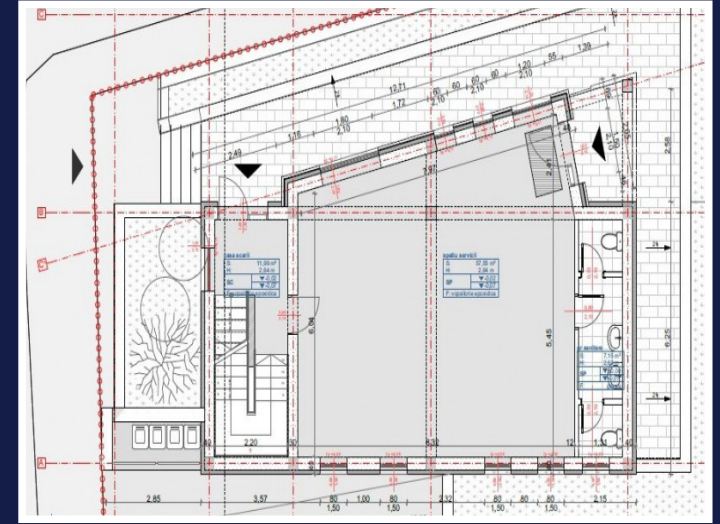

**SPATIU COMERCIAL, 65MP OPEN SPACE,
INTRE LACURI
ID: P5597**

DE INCHIRIAT

Pret: 700 €/luna

Supr. utila: 65 m²

Nr. incaperi: 1

PERSOANA DE CONTACT:

TELEFON: 0264.597584

EMAIL: office@weltimobiliare.ro