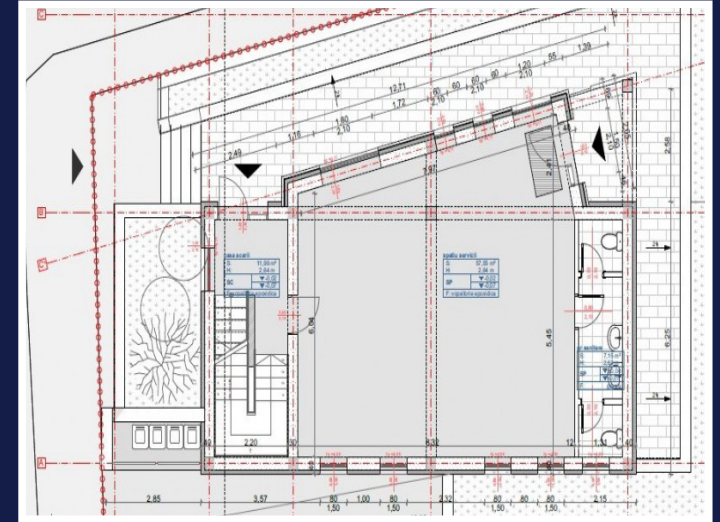

**SPATIU COMERCIAL, 65MP OPEN SPACE,
INTRE LACURI
ID: P5597**

DE INCHIRIAT

Pret: 700 €/luna

Supr. utila: 65 m²

Nr. incaperi: 1

PERSOANA DE CONTACT:

TELEFON: 0264.597584

EMAIL: office@weltimobiliare.ro