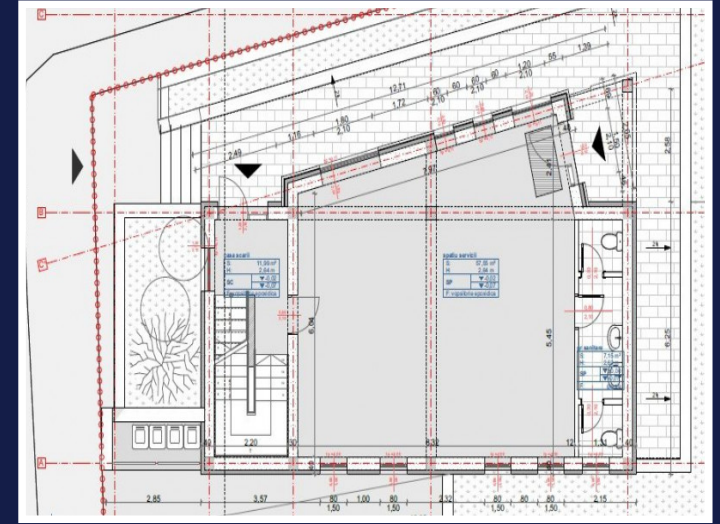

**SPATIU COMERCIAL, 65MP OPEN SPACE,
INTRE LACURI
ID: P5597**

DE INCHIRIAT

Pret: 700 €/luna

Supr. utila: 65 m²

Nr. incaperi: 1

PERSOANA DE CONTACT: CLAUDIA ONIGA

TEL.MOBIL: 0737.040016

EMAIL: office@weltimobiliare.ro