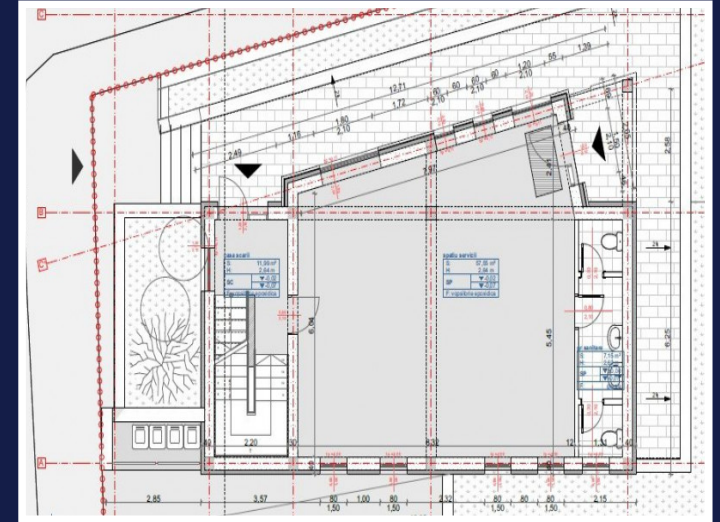

DE INCHIRIAT SPATIU COMERCIAL, 65MP,
INTRE LACURI
ID: P5597

DE INCHIRIAT

Pret: 700 €/luna

Supr. utila: 65 m²

Nr. incaperi: 1

PERSOANA DE CONTACT: CLAUDIA ONIGA

TEL.MOBIL: 0737.040016

EMAIL: office@weltimobiliare.ro