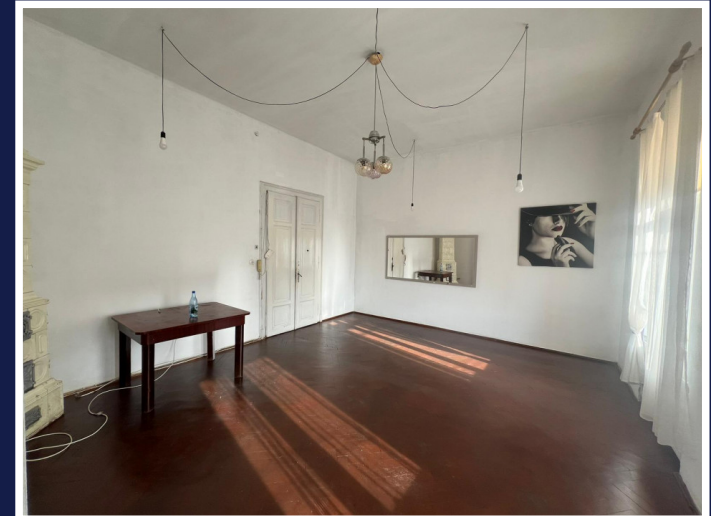

**INCHIRIERE SPATIU 94MP IN CLADIRE
CLASICA, P-TA MIHAI VITEAZU, LOCATIE
OPTIMA**

DE INCHIRIAT

ID: P41181

Supr. utila: 94 m²

Nr. incaperi: 4

Pret: 950 €/luna

PERSOANA DE CONTACT: WELT IMOBILIARE

TEL.MOBIL: 0756223366