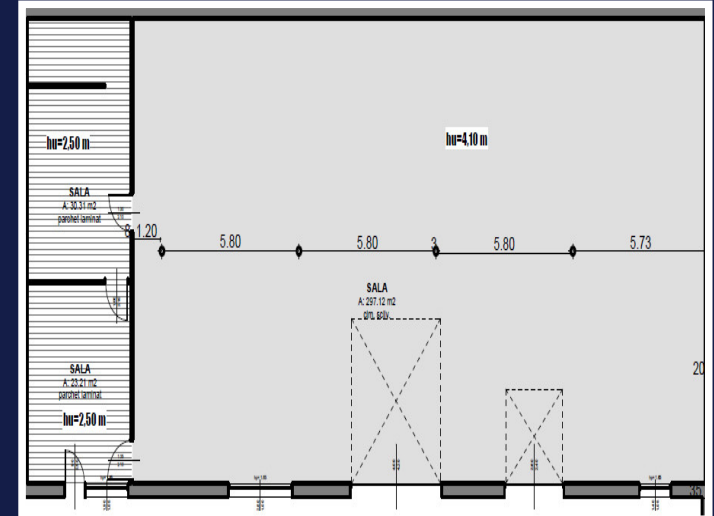

DEPOZIT SAU SPATIU PRODUCTIE 350MP  
ZONA PETROM BACIU  
ID: P40991

DE INCHIRIAT

Pret: 1.575 €/luna

Supr. utila: 350 m<sup>2</sup>

Nr. incaperi: 2

PERSOANA DE CONTACT: CĂTĂLIN BONTE

TEL.MOBIL: 0799.994041

EMAIL: office@weltimobiliare.ro