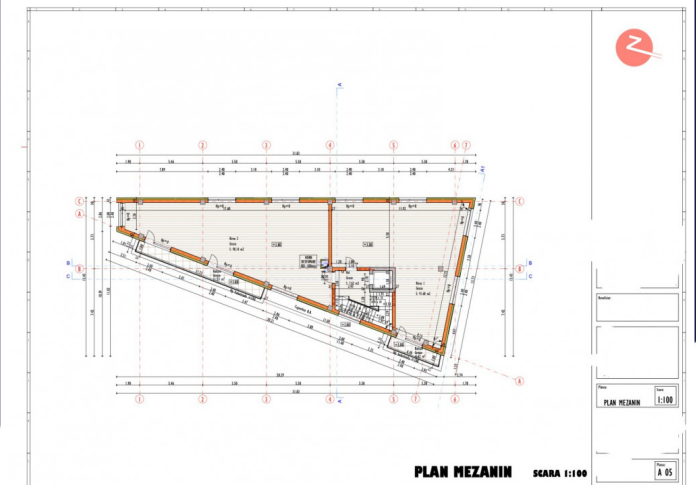

**SPATIU BIROU IN BLOC NOU CONSTRUIT, 98
MP, ZONA GRIGORESCU-TAIETURA TURCULUI
ID: P40664**

DE INCHIRIAT

Supr. utila: 98 m²

PERSOANA DE CONTACT: WELT IMOBILIARE

TEL.MOBIL: 0756223366

EMAIL: office@weltimobiliare.ro