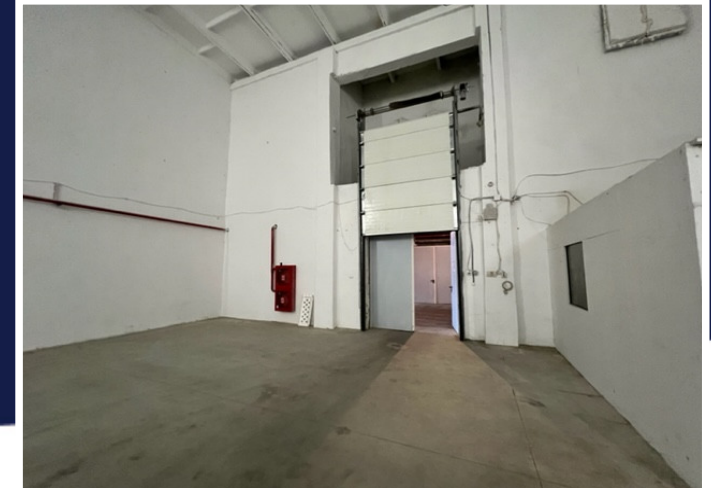

SPATIU DEPOZITARE 200MP, ZONA PETROM
BACIU, ACCES TIR
ID: P32245

DE INCHIRIAT

PERSOANA DE CONTACT: COTLIN BONTE

TEL.MOBIL: 0799.994041

EMAIL: office@weltimobiliare.ro