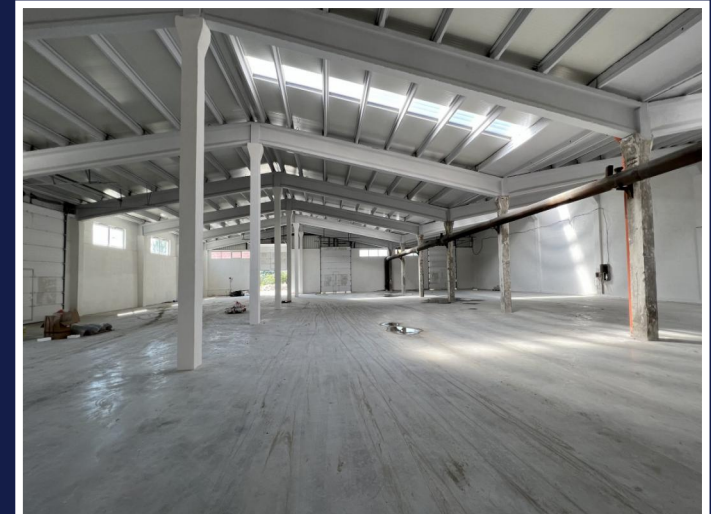

HALA/DEPOZIT 4600MP, H=6M, CURTE
BETONATA, 12 USI, 1000KW, CUG MUNCII
ID: P32077

DE INCHIRIAT

Pret: 23.000 €/luna

Supr. utila: 4600
m²

Nr. incaperi: 2

PERSOANA DE CONTACT: CĂTĂLIN BONTE

TEL.MOBIL: 0799.994041