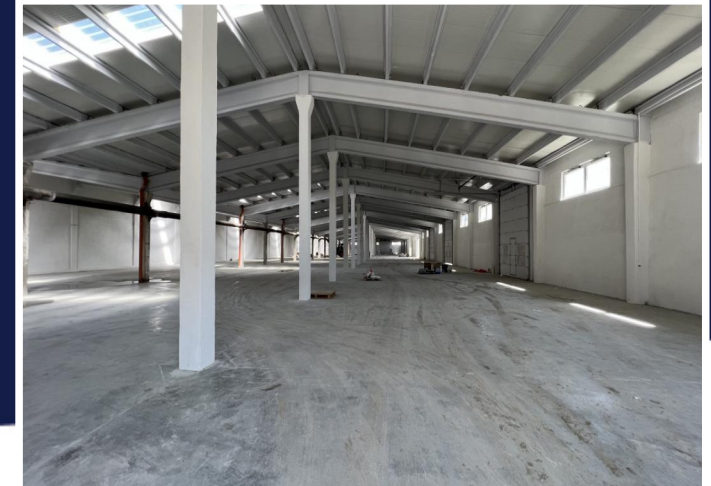

HALA/DEPOZIT 4600MP, H=6M, CURTE
BETONATA, 12 USI, 1000KW, CUG MUNCII
ID: P32077

DE INCHIRIAT

Pret: 23.000 €/luna

Supr. utila: 4600
m²

Nr. incaperi: 2

PERSOANA DE CONTACT: CĂTĂLIN BONTE

TEL.MOBIL: 0799.994041