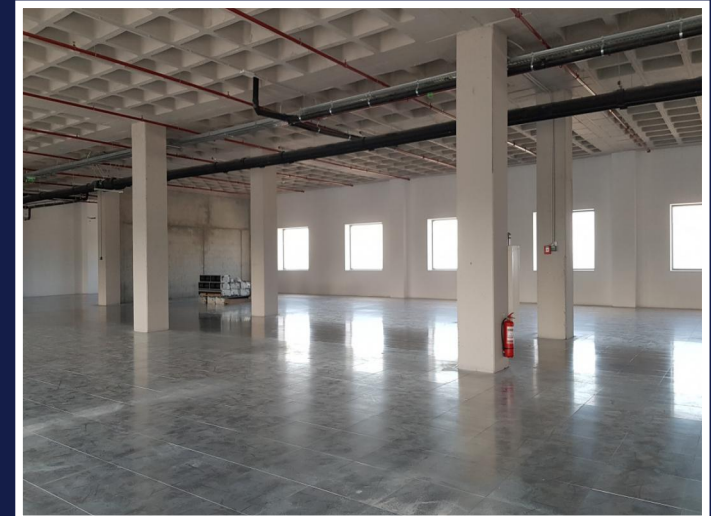

**BIROURI MODERNE 1230MP, ZONA LEROY
MERLIN CALEA TURZII
ID: P29551**

DE INCHIRIAT

Pret: 15.387 €/luna

**Supr. utila: 1231
m²**

Nr. incaperi: 1

Nr. bai: 4

PERSOANA DE CONTACT: COTLIN BONTE

TEL.MOBIL: 0799.994041