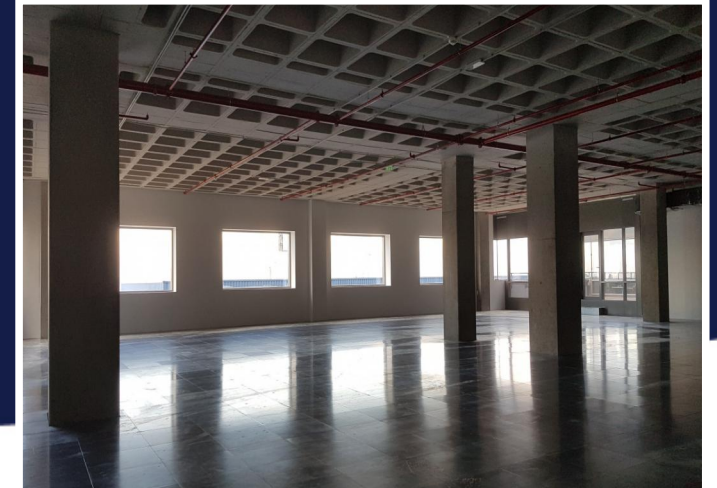

**BIROURI OPEN SPACE 980MP, ZONA LEROY  
MERLIN TURZII  
ID: P29550**

**DE INCHIRIAT**

**PERSOANA DE CONTACT: COTLIN BONTE**  
**TEL.MOBIL: 0799.994041**  
**EMAIL: [office@weltimobiliare.ro](mailto:office@weltimobiliare.ro)**