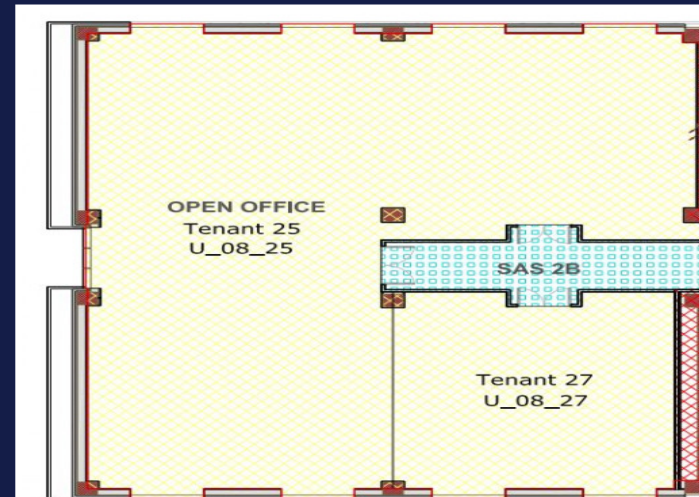

SPATIU DE BIROU 358 MP UTILI, CLASA A,
CALEA TURZII, SERVICII ADMINISTRATIVE
ID: P19621

DE INCHIRIAT

PERSOANA DE CONTACT: COTLIN BONTE

TEL.MOBIL: 0799.994041

EMAIL: office@weltimobiliare.ro