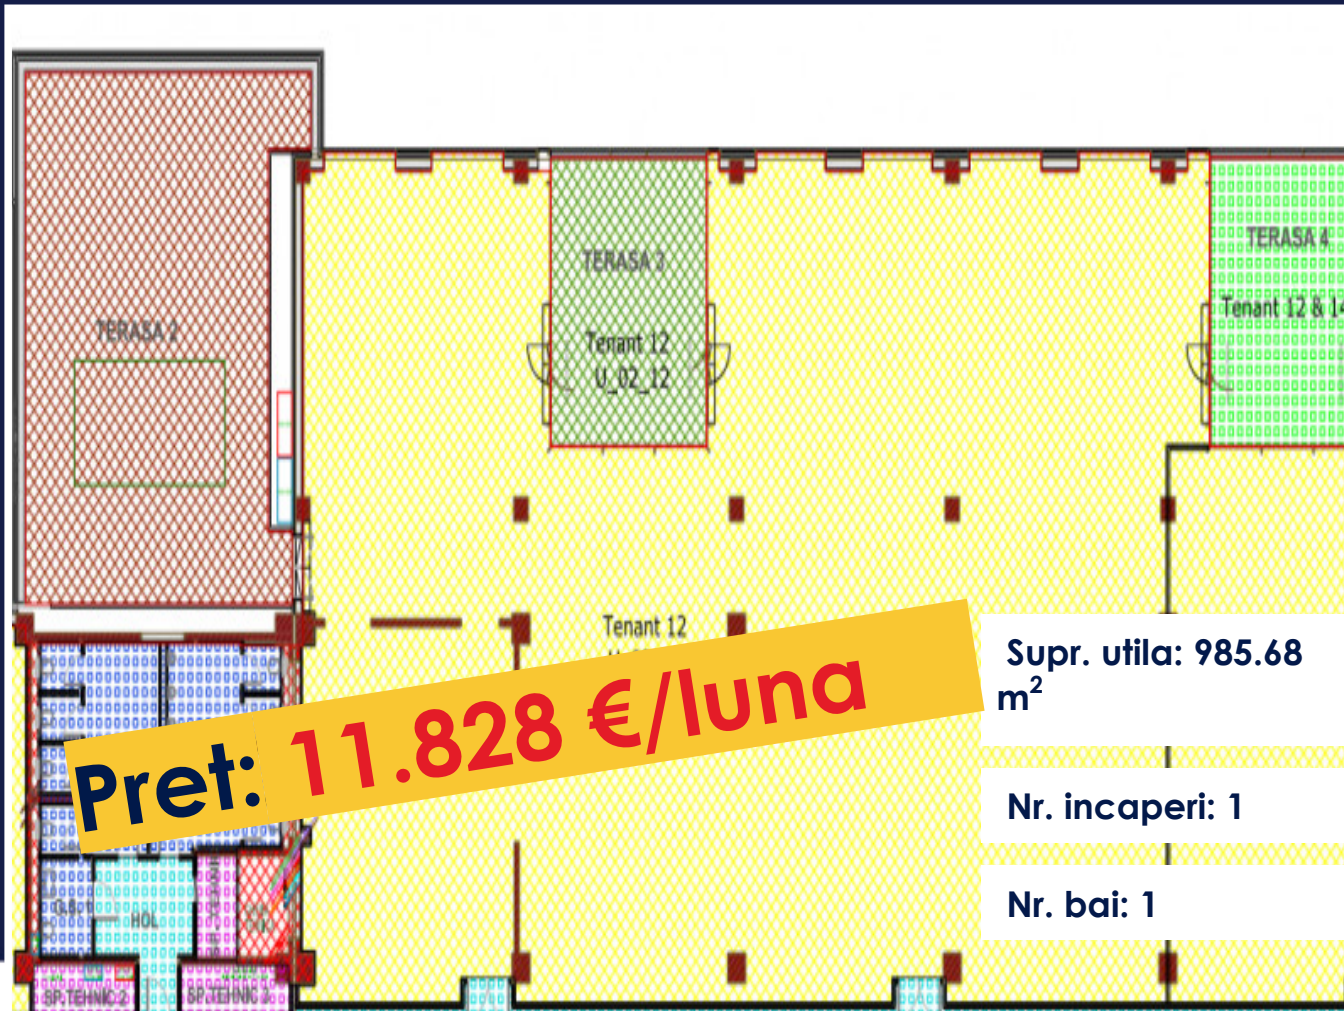

SPATIU DE BIROU 985 MP UTILI, CLASA A,  
CALEA TURZII, SERVICII ADMINISTRATIVE  
ID: P19566

DE INCHIRIAT

PERSOANA DE CONTACT: CĂTĂLIN BONTE

TEL.MOBIL: 0799.994041

EMAIL: [office@weltimobiliare.ro](mailto:office@weltimobiliare.ro)