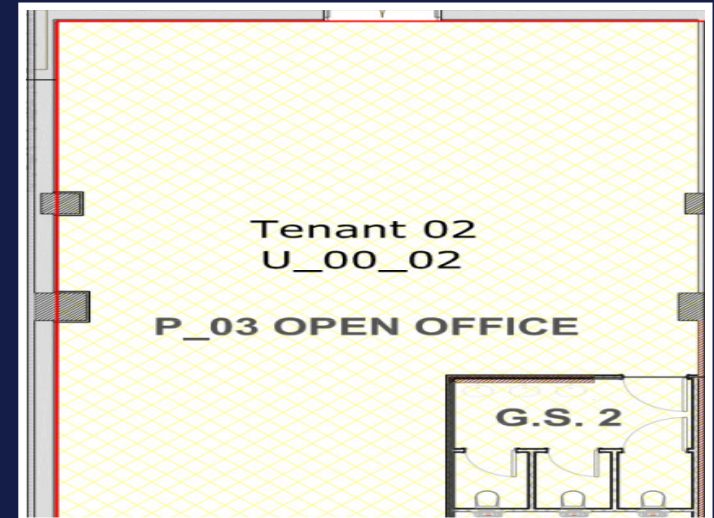

SPATIU COMERCIAL 154 MP, PARTER, ZONA
CALEA TURZII, CLADIRE BIROU CLASA A
ID: P19560

DE INCHIRIAT

PERSOANA DE CONTACT: COTLIN BONTE

TEL.MOBIL: 0799.994041

EMAIL: office@weltimobiliare.ro