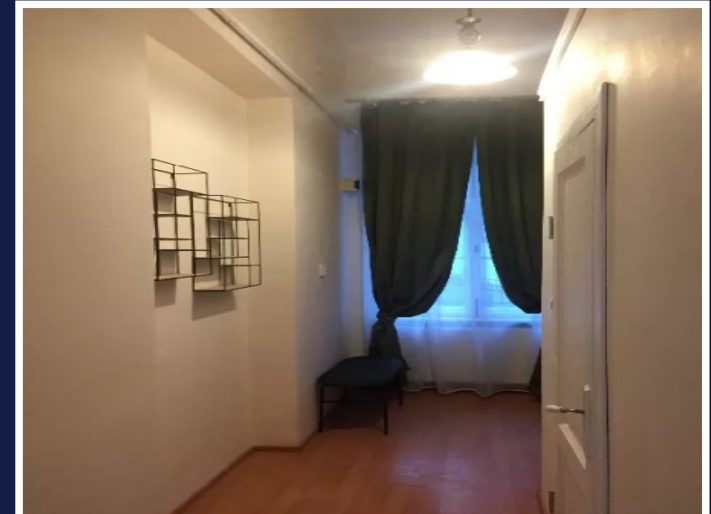

**INCHIRIERE BIROU, 35 MP, PIATA MIHAI
VITEAZU, RENOVAT, GEAMURI CATRE STRADA
ID: P17495**

DE INCHIRIAT

Pret: 550 €/luna

Supr. utila: 35 m²

Nr. incaperi: 2

Nr. bai: 1

PERSOANA DE CONTACT: MIHAI-SEBASTIAN POP