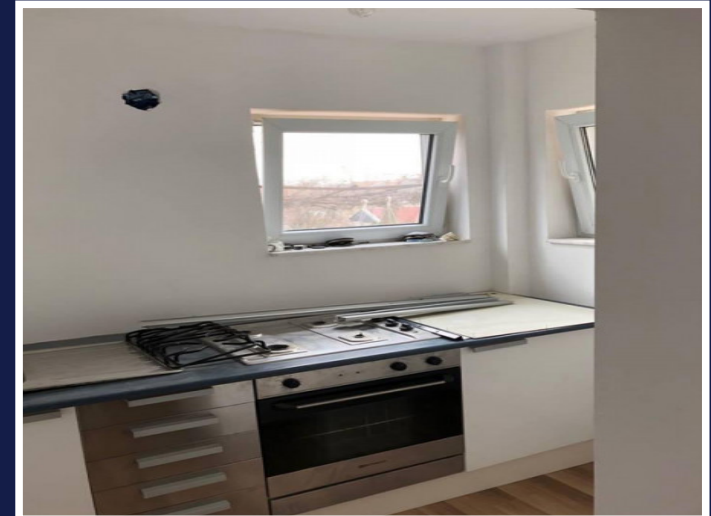

**DE INCHIRIAT BIROU, ZONA SEMICENTRALA,
LA PARTER 60M, RECENT RENOVAT
ID: P16278**

DE INCHIRIAT

Pret: 450 €/luna

Supr. utila: 60 m²

Nr. incaperi: 2

Nr. bai: 1

TELEFON: 0264.597584

EMAIL: office@weltimobiliare.ro